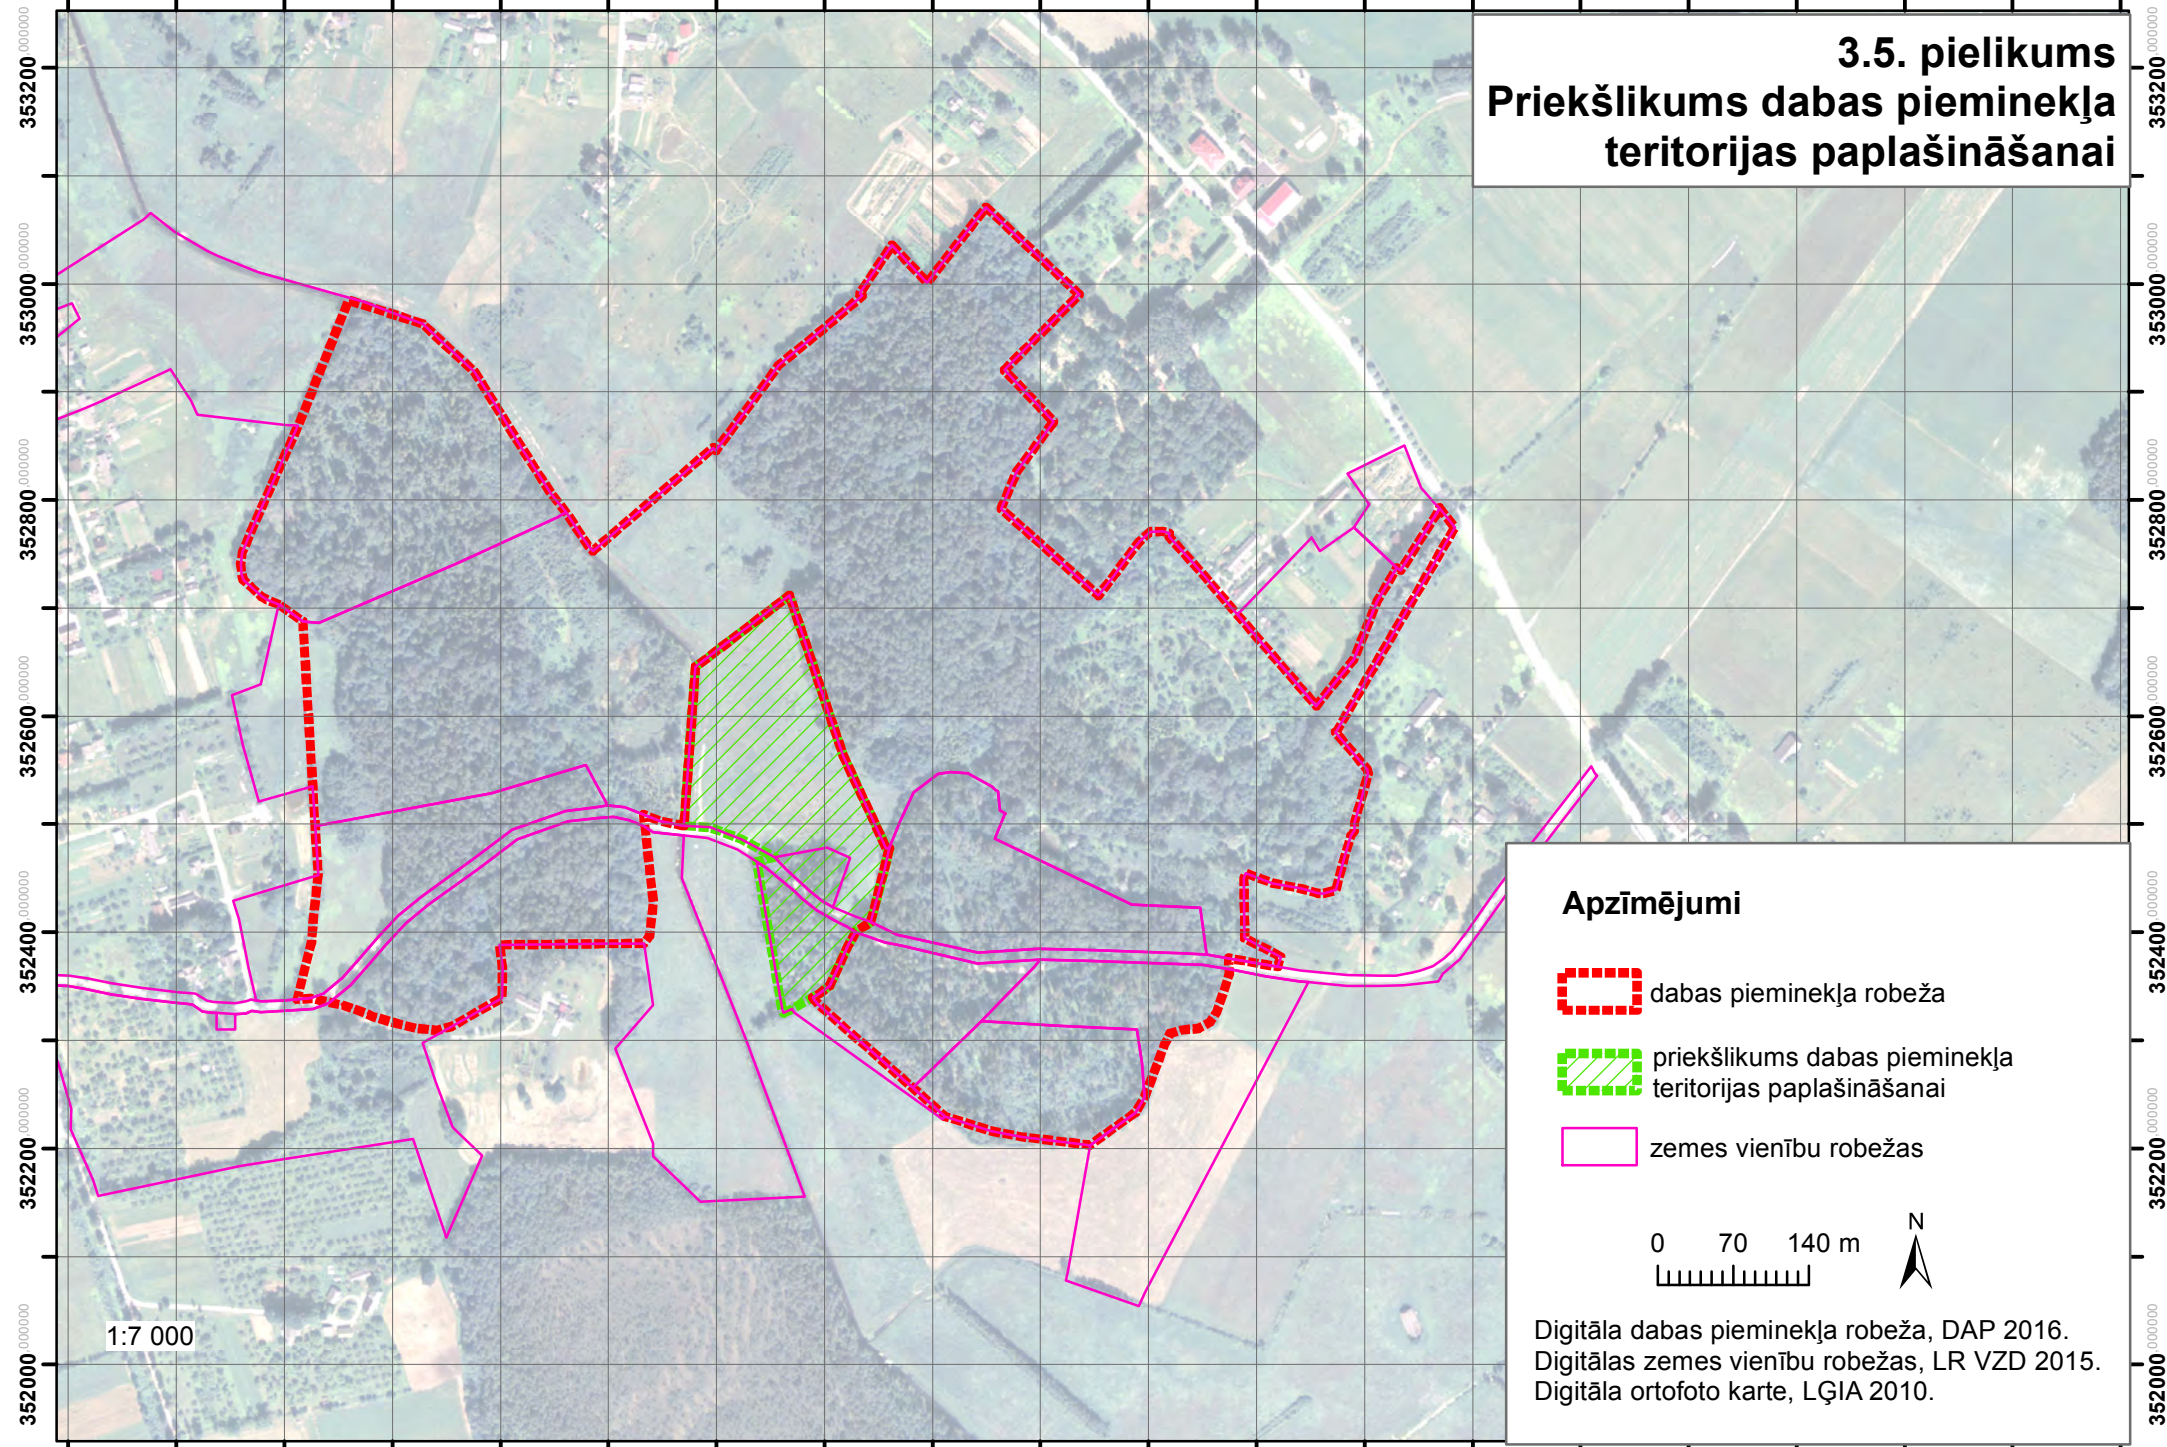

544600.000000 544800.000000 545000.000000 545200.000000 545400.000000 545600.000000 545800.000000 546000.000000 546200.000000 546400.000000

3.5. pielikums Priekšlikums dabas pieminekļa teritorijas paplašināšanai

Apzīmējumi

-  dabas pieminekļa robeža
-  priekšlikums dabas pieminekļa teritorijas paplašināšanai
-  zemes vienību robežas

Digitāla dabas pieminekļa robeža, DAP 2016.
Digitālas zemes vienību robežas, LR VZD 2015.
Digitāla ortofoto karte, LĢIA 2010.

1:7 000

544600.000000 544800.000000 545000.000000 545200.000000 545400.000000 545600.000000 545800.000000 546000.000000 546200.000000 546400.000000