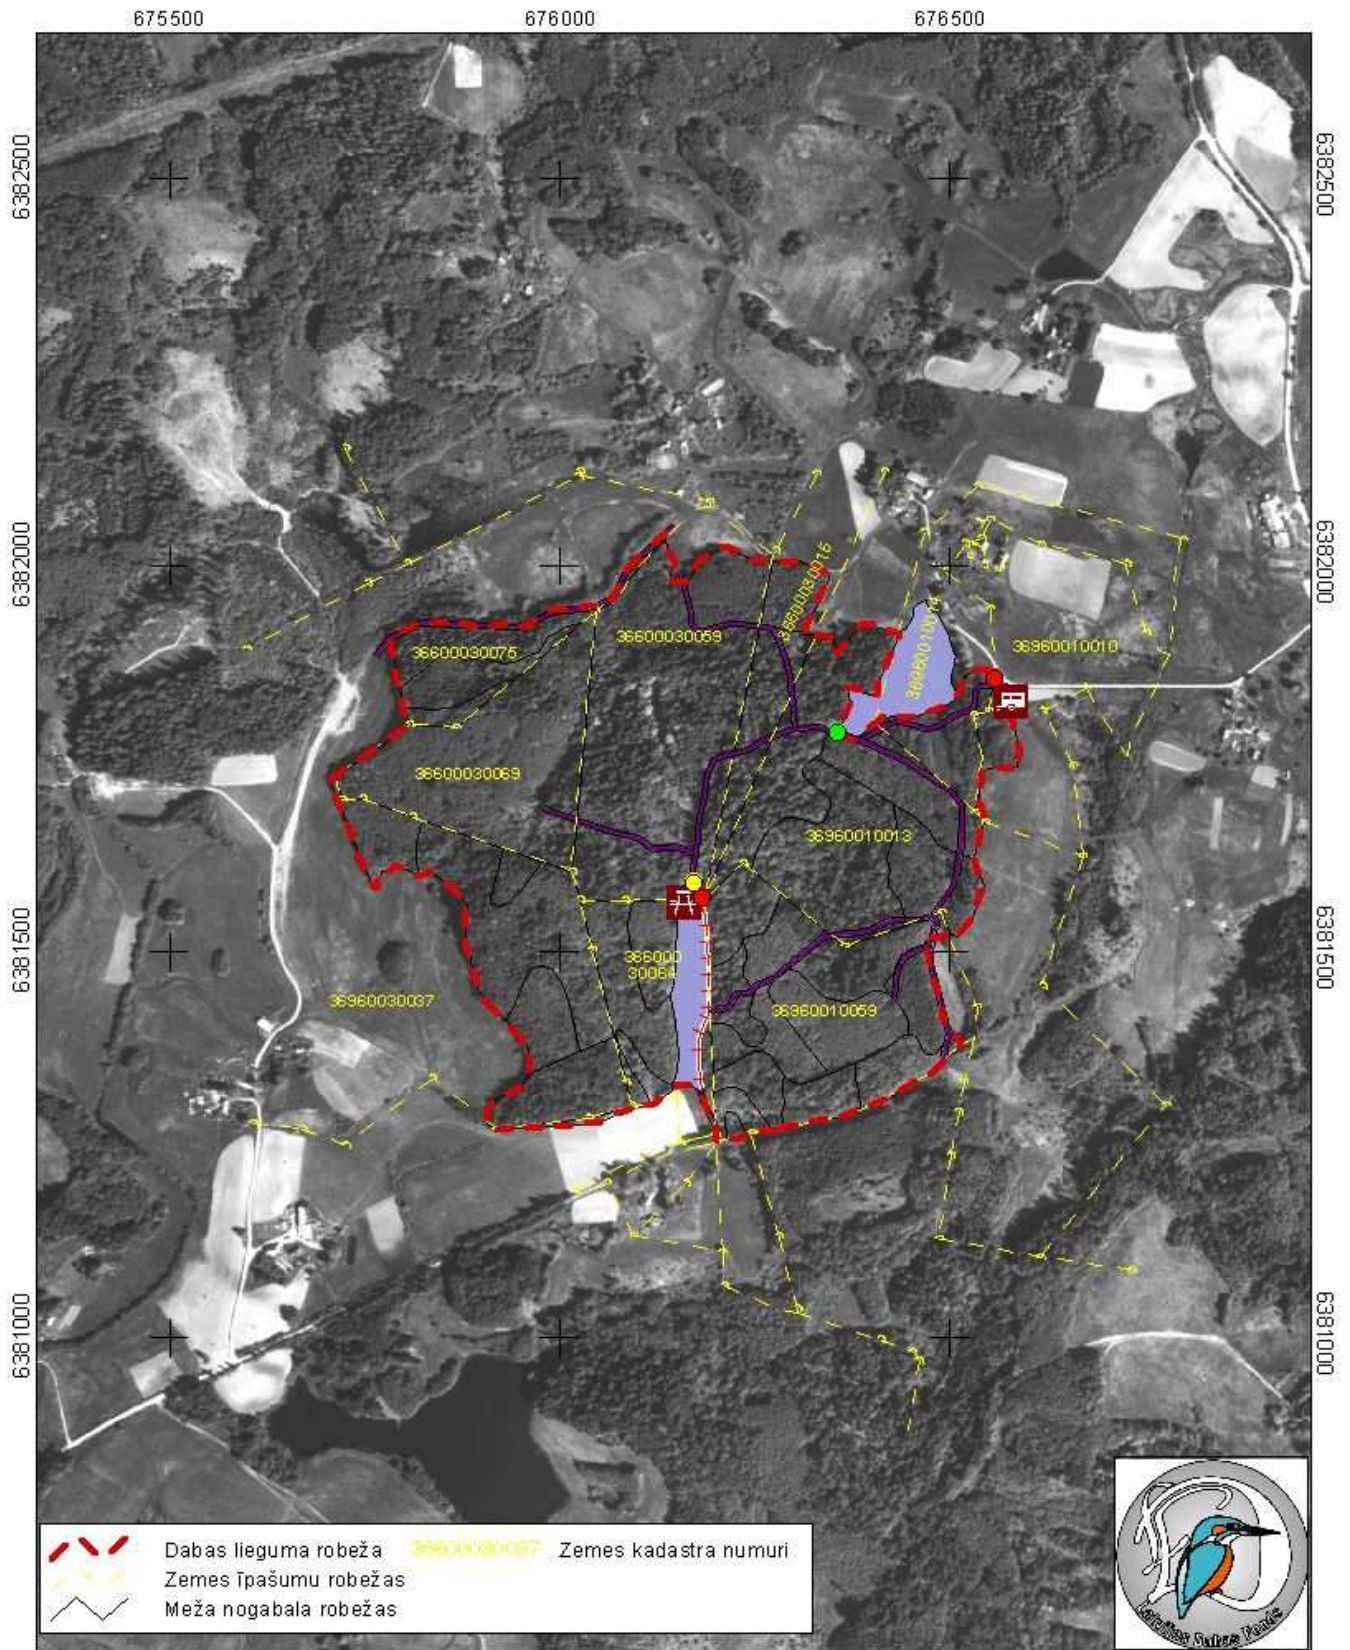

Dabas lieguma "Dēliņkalns" tūrisma infrastruktūra

Dabas lieguma robeža
 Zemes kadastra numuri
 Zemes īpašumu robežas
 Meža nogabala robežas

- | | | |
|-----------------------|---------------------------|----------------------------|
| Esošie objekti | Ieteicamie objekti | |
| Stāvlaukums | Skatu tornis | Norāde uz kori |
| Meža ceļi | Kāpnes | Informatīvie stendi |
| Slaloma trases | | Labiekārtota atpūtas vieta |

Latvijas koordinātu sistēma
 Kartogrāfiskā pamatne - VZD 1998. gada ortofoto karte mērogā 1:10 000
 Karte sagatavota izmantojot LR VZD Vidzemes Reģionālās nodaļas 2003. gada zemes kadastra materiālus
 Kartogrāfs - Baiba Strazdiņa, Latvijas Dabas fonds