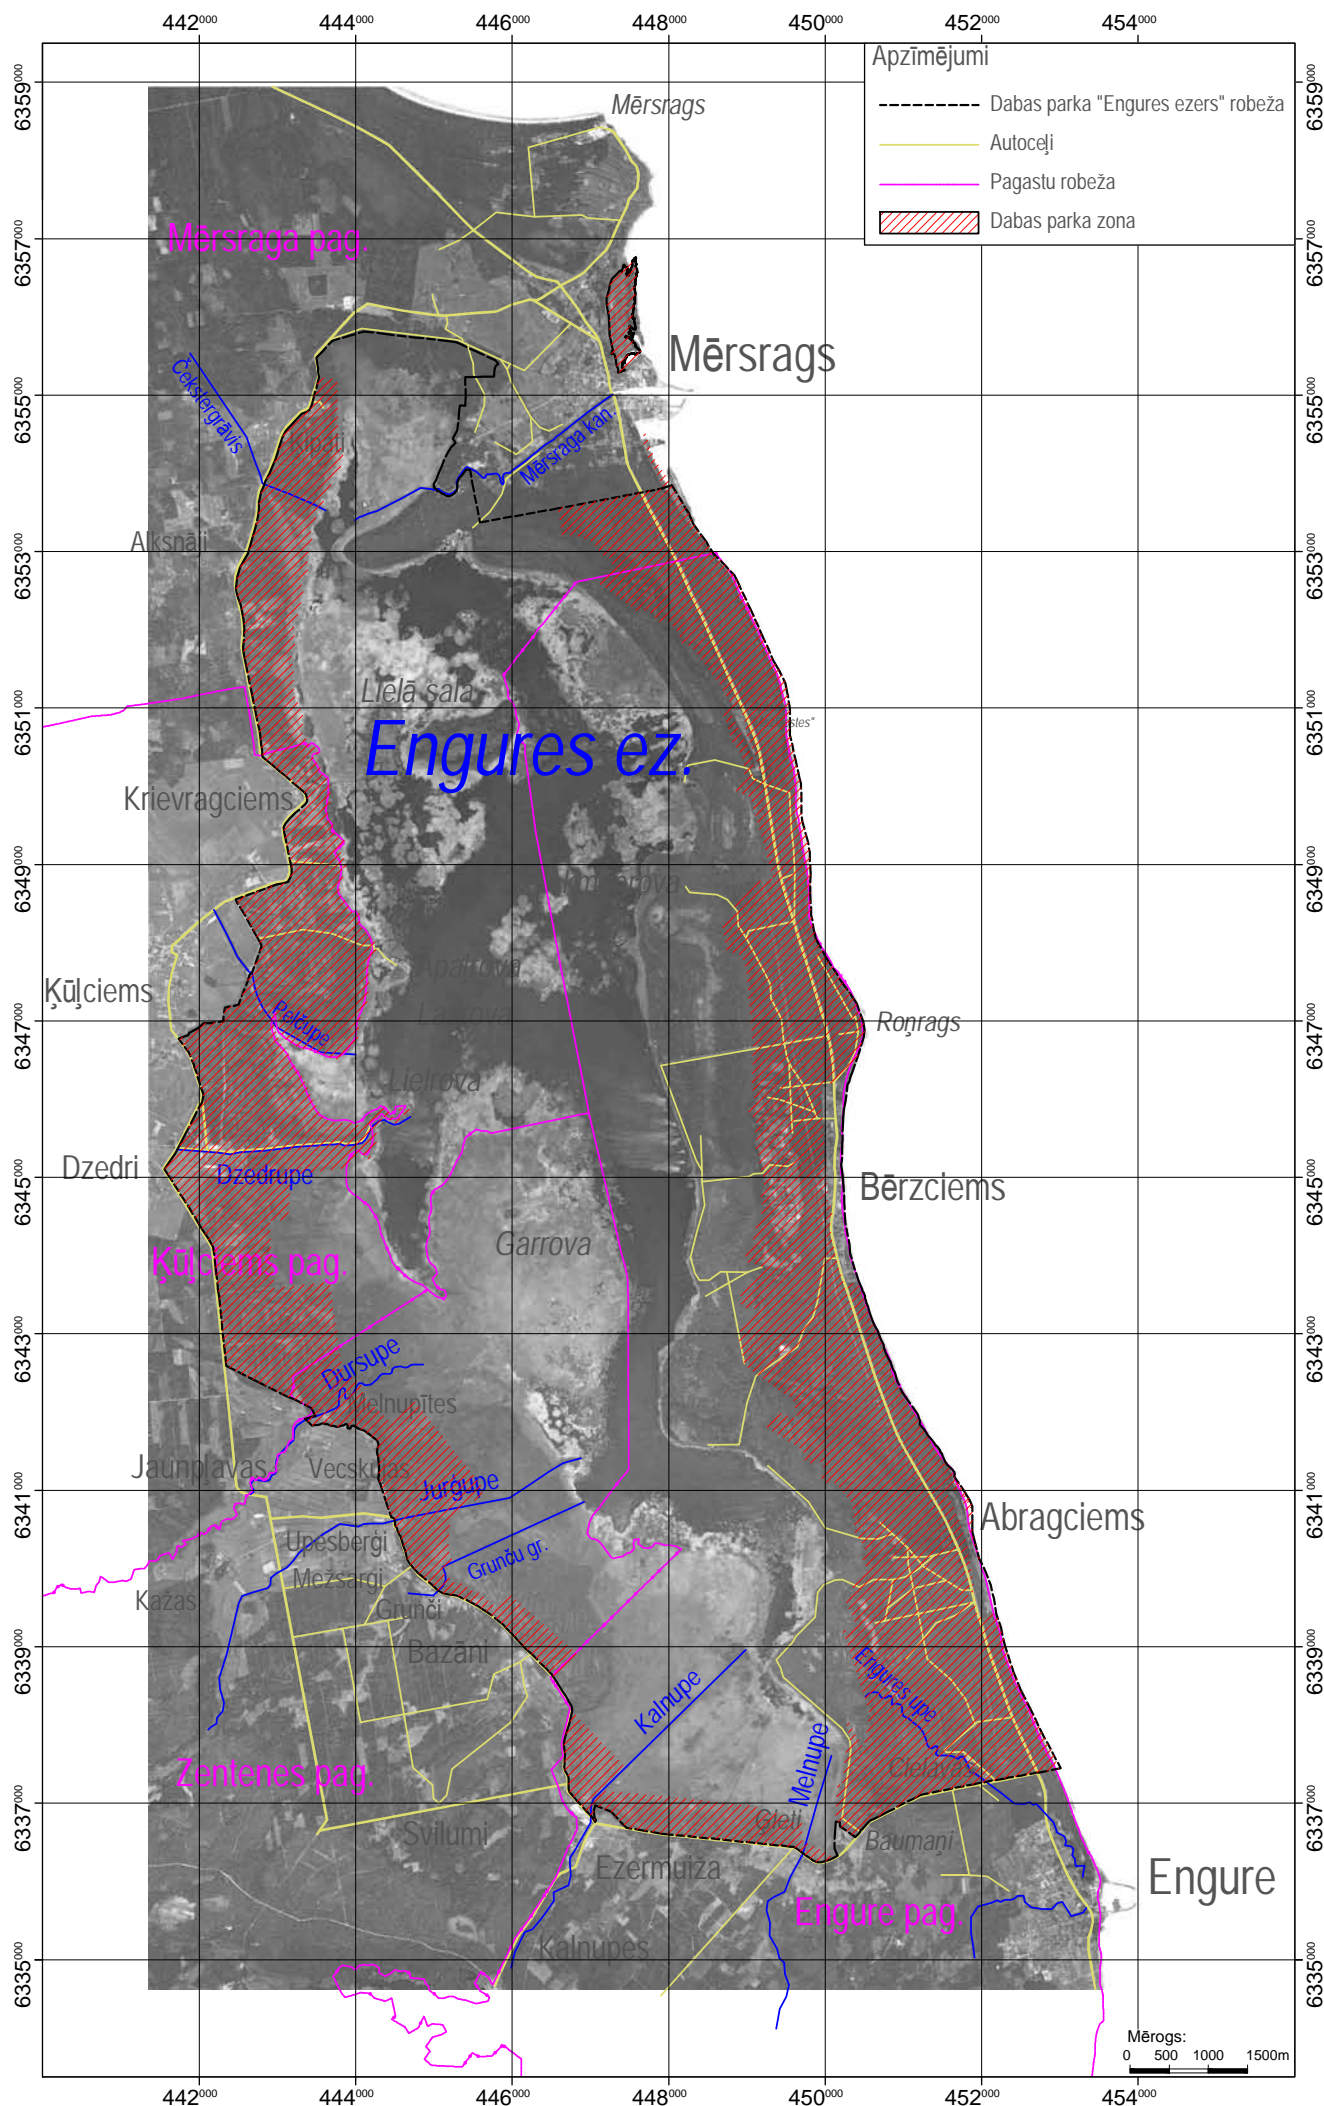

Dabas parka "Engures ezers" MK noteikumu projektā piedāvātā dabas parka zonas shēma

Mērogs:
0 500 1000 1500m