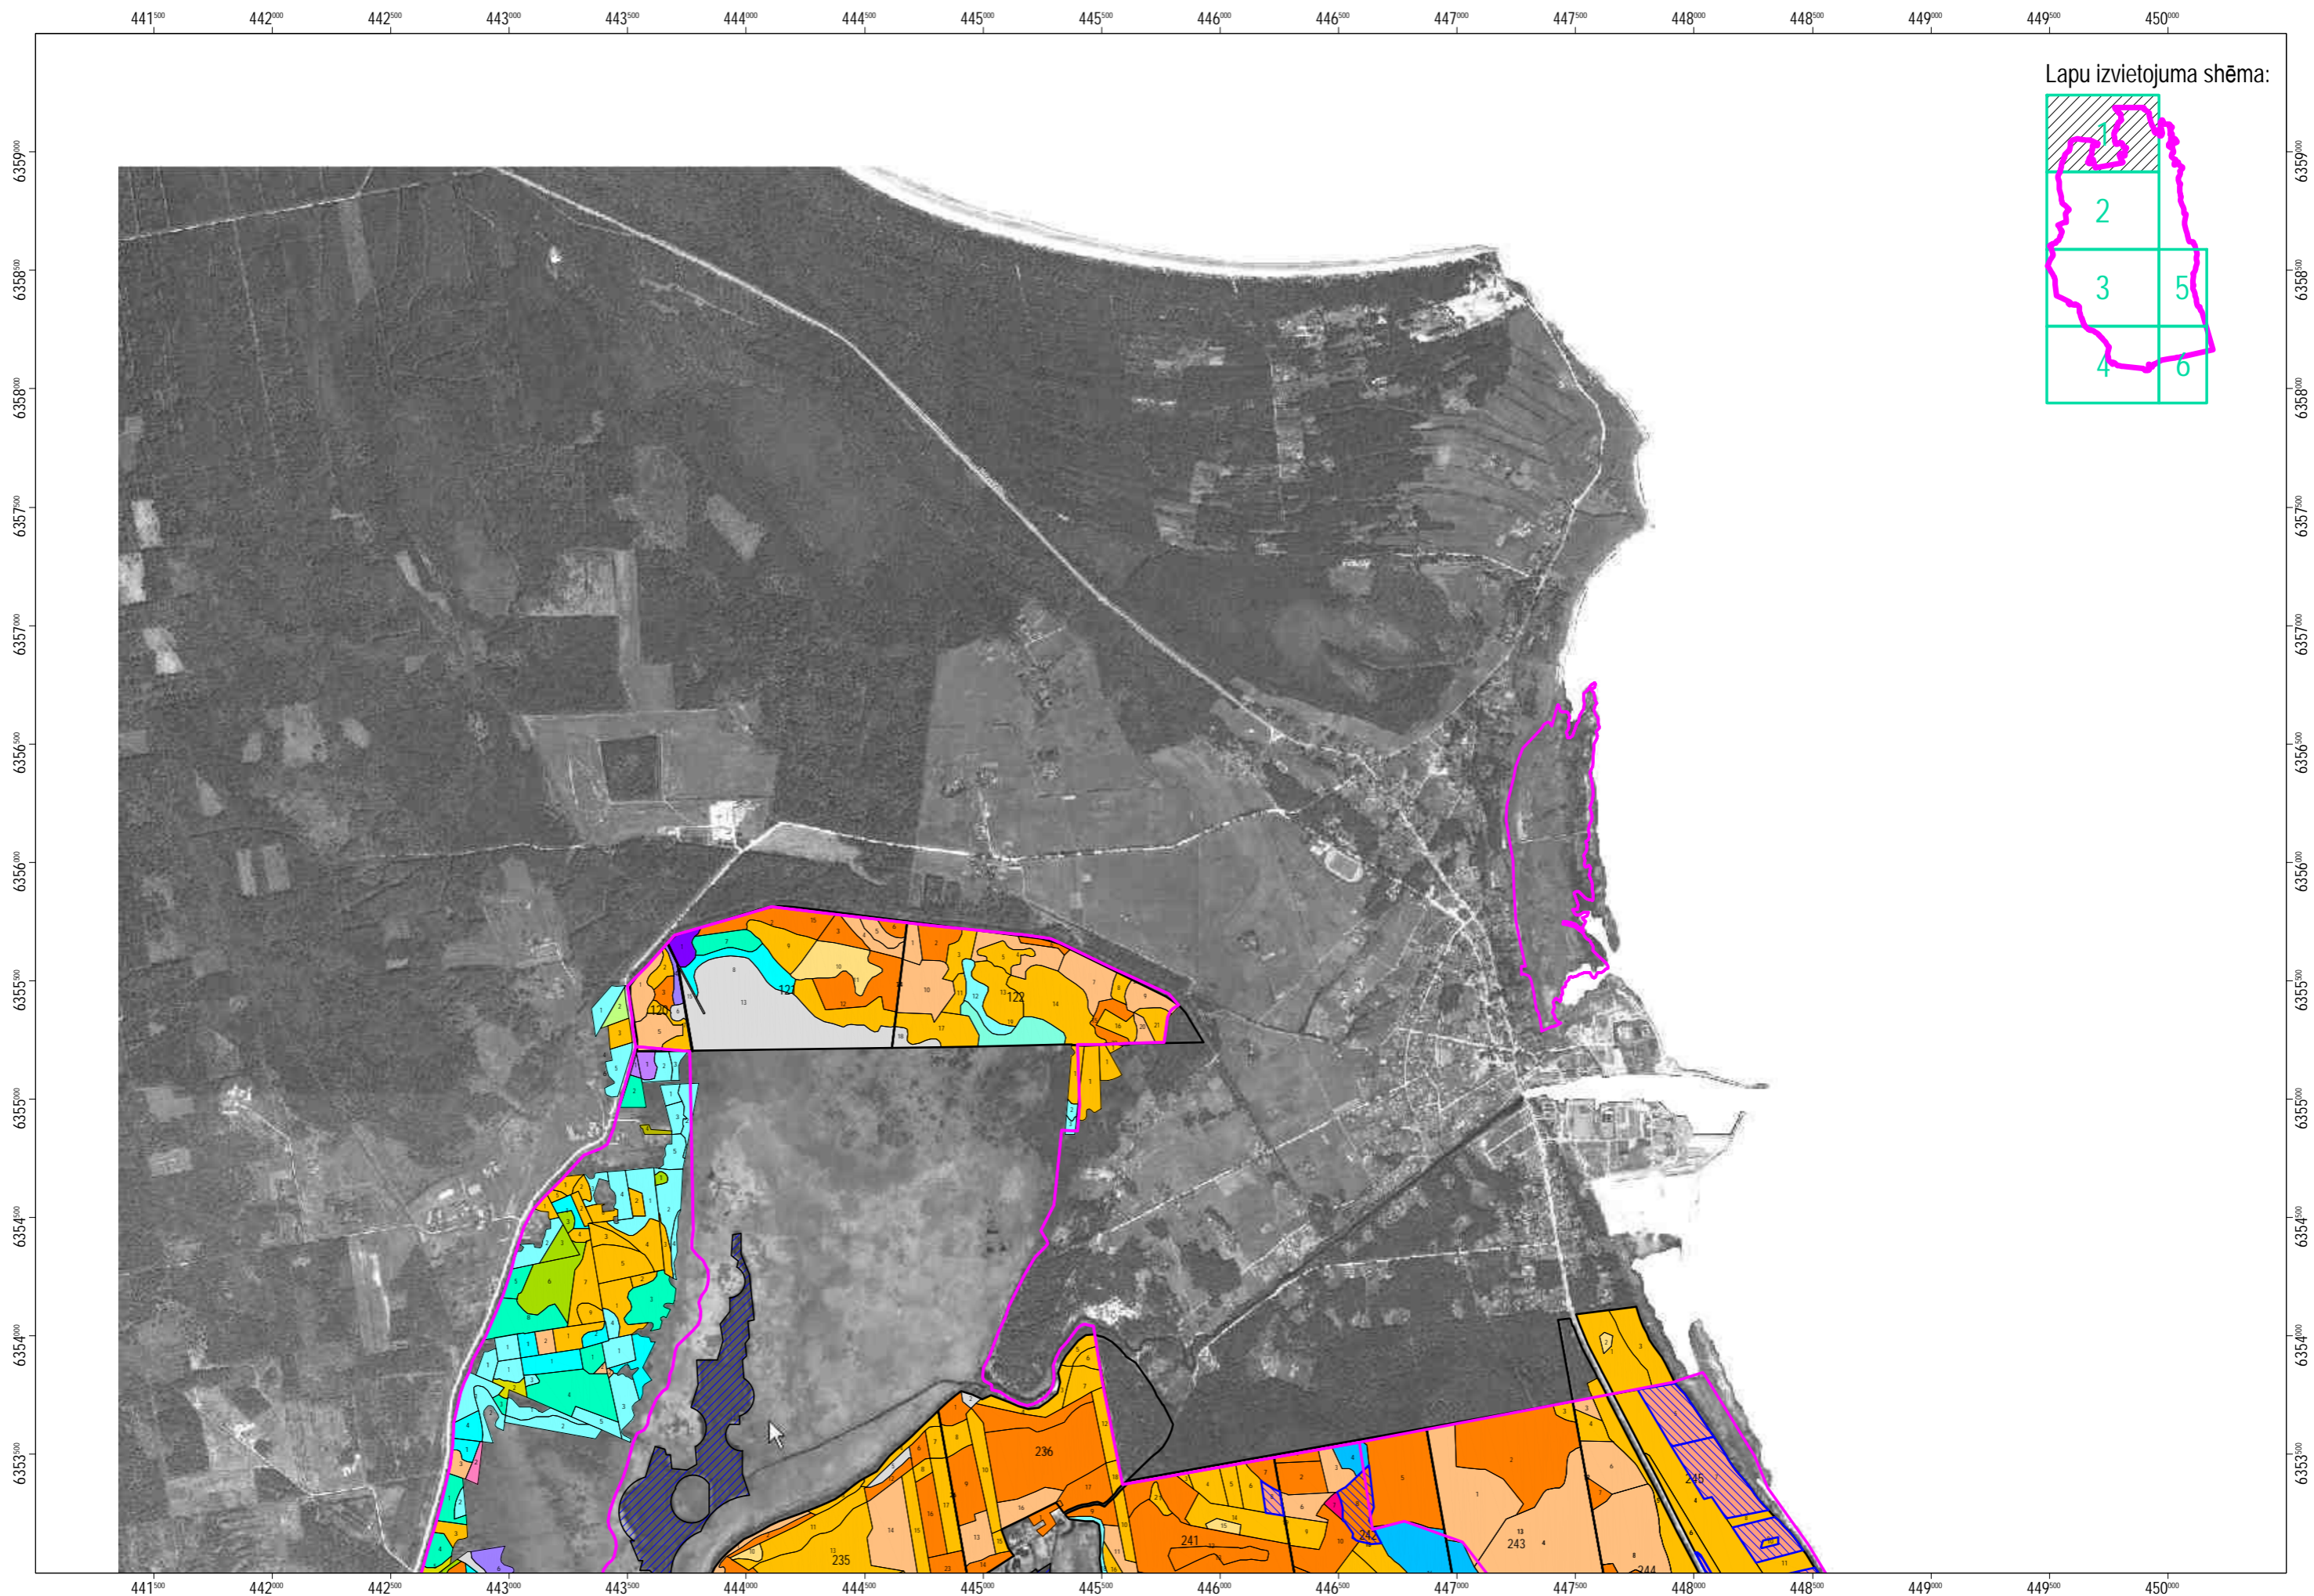

Meža augšanas apstākļu karte dabas parkā "Engures ezers"

Lapu izvietojuma shēma: