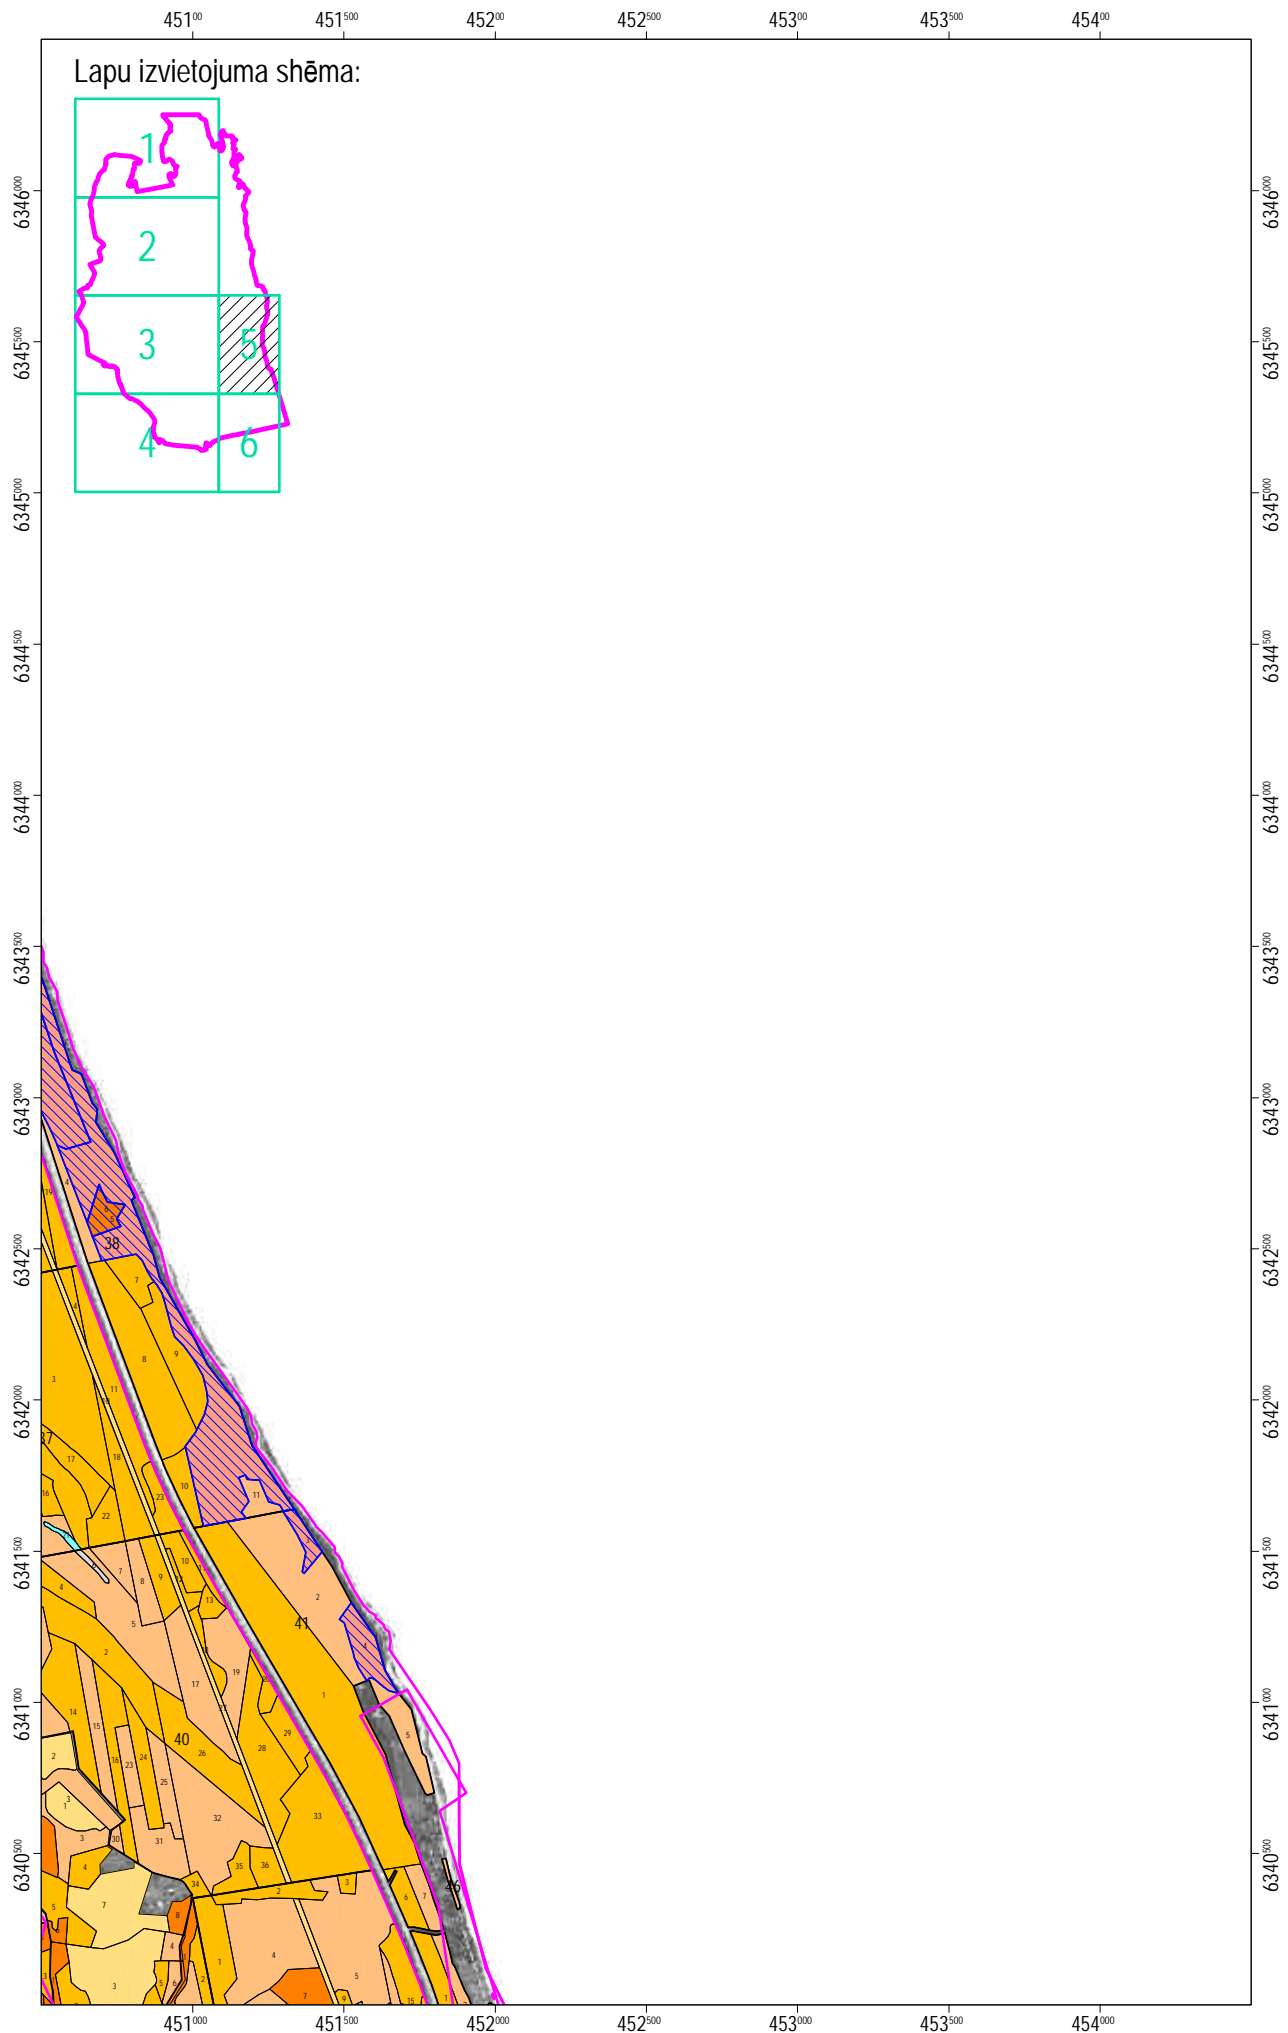

Meža augšanas apstākļu karte dabas parkā "Engures ezers"

Lapu izvietojuma shēma:

Karte sastādīta izmantojot Valsts meža dienesta kartogrāfisko materiālu.

Mērogs:
0 100 200 300m