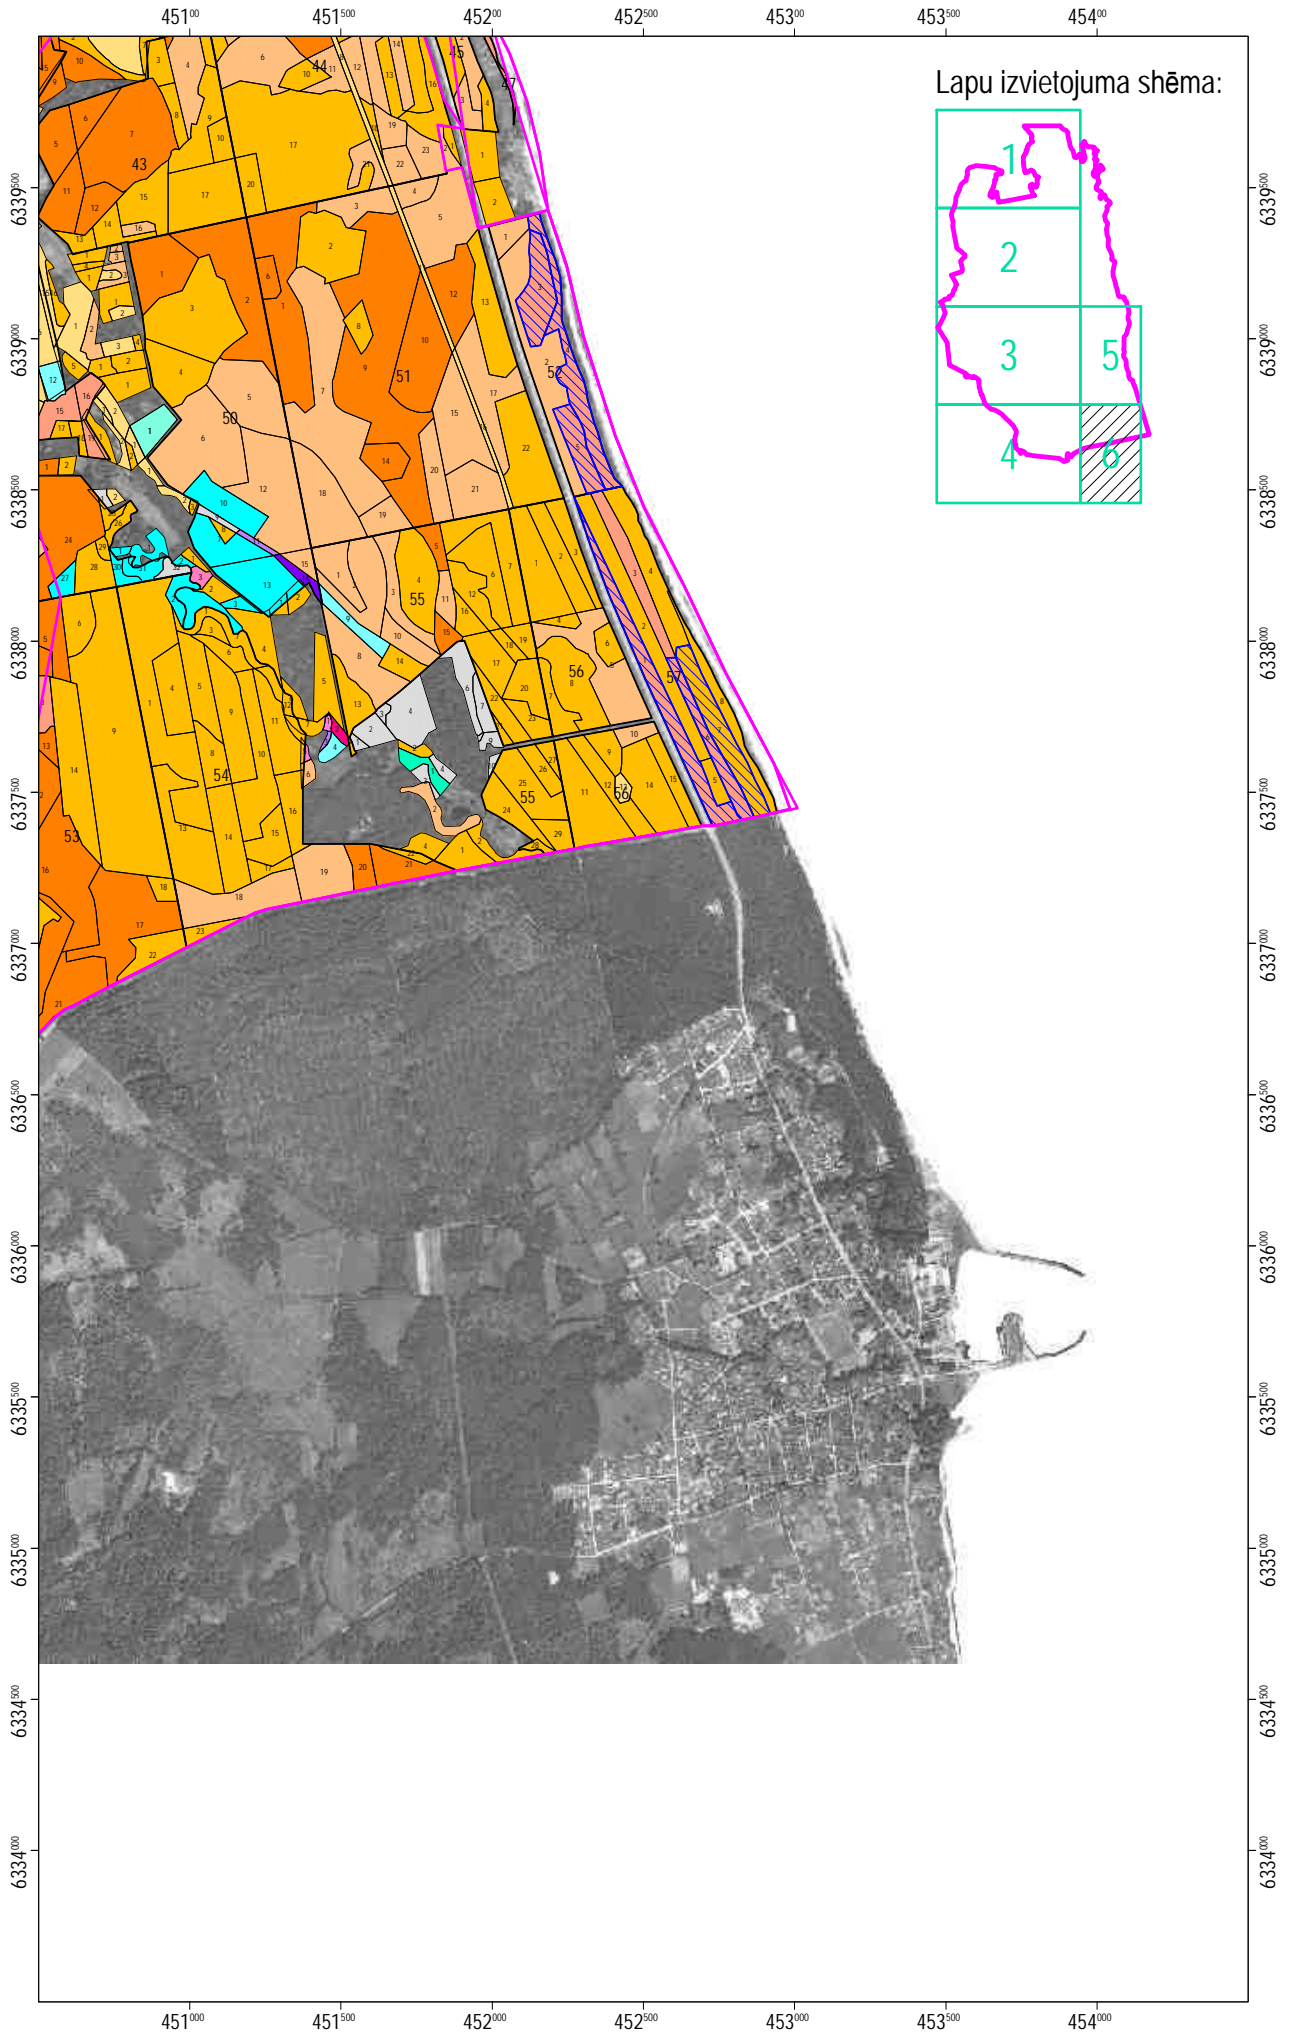

# Meža augšanas apstākļu karte dabas parkā "Engures ezers"

Karte sastādīta izmantojot Valsts meža dienesta kartogrāfisko materiālu.