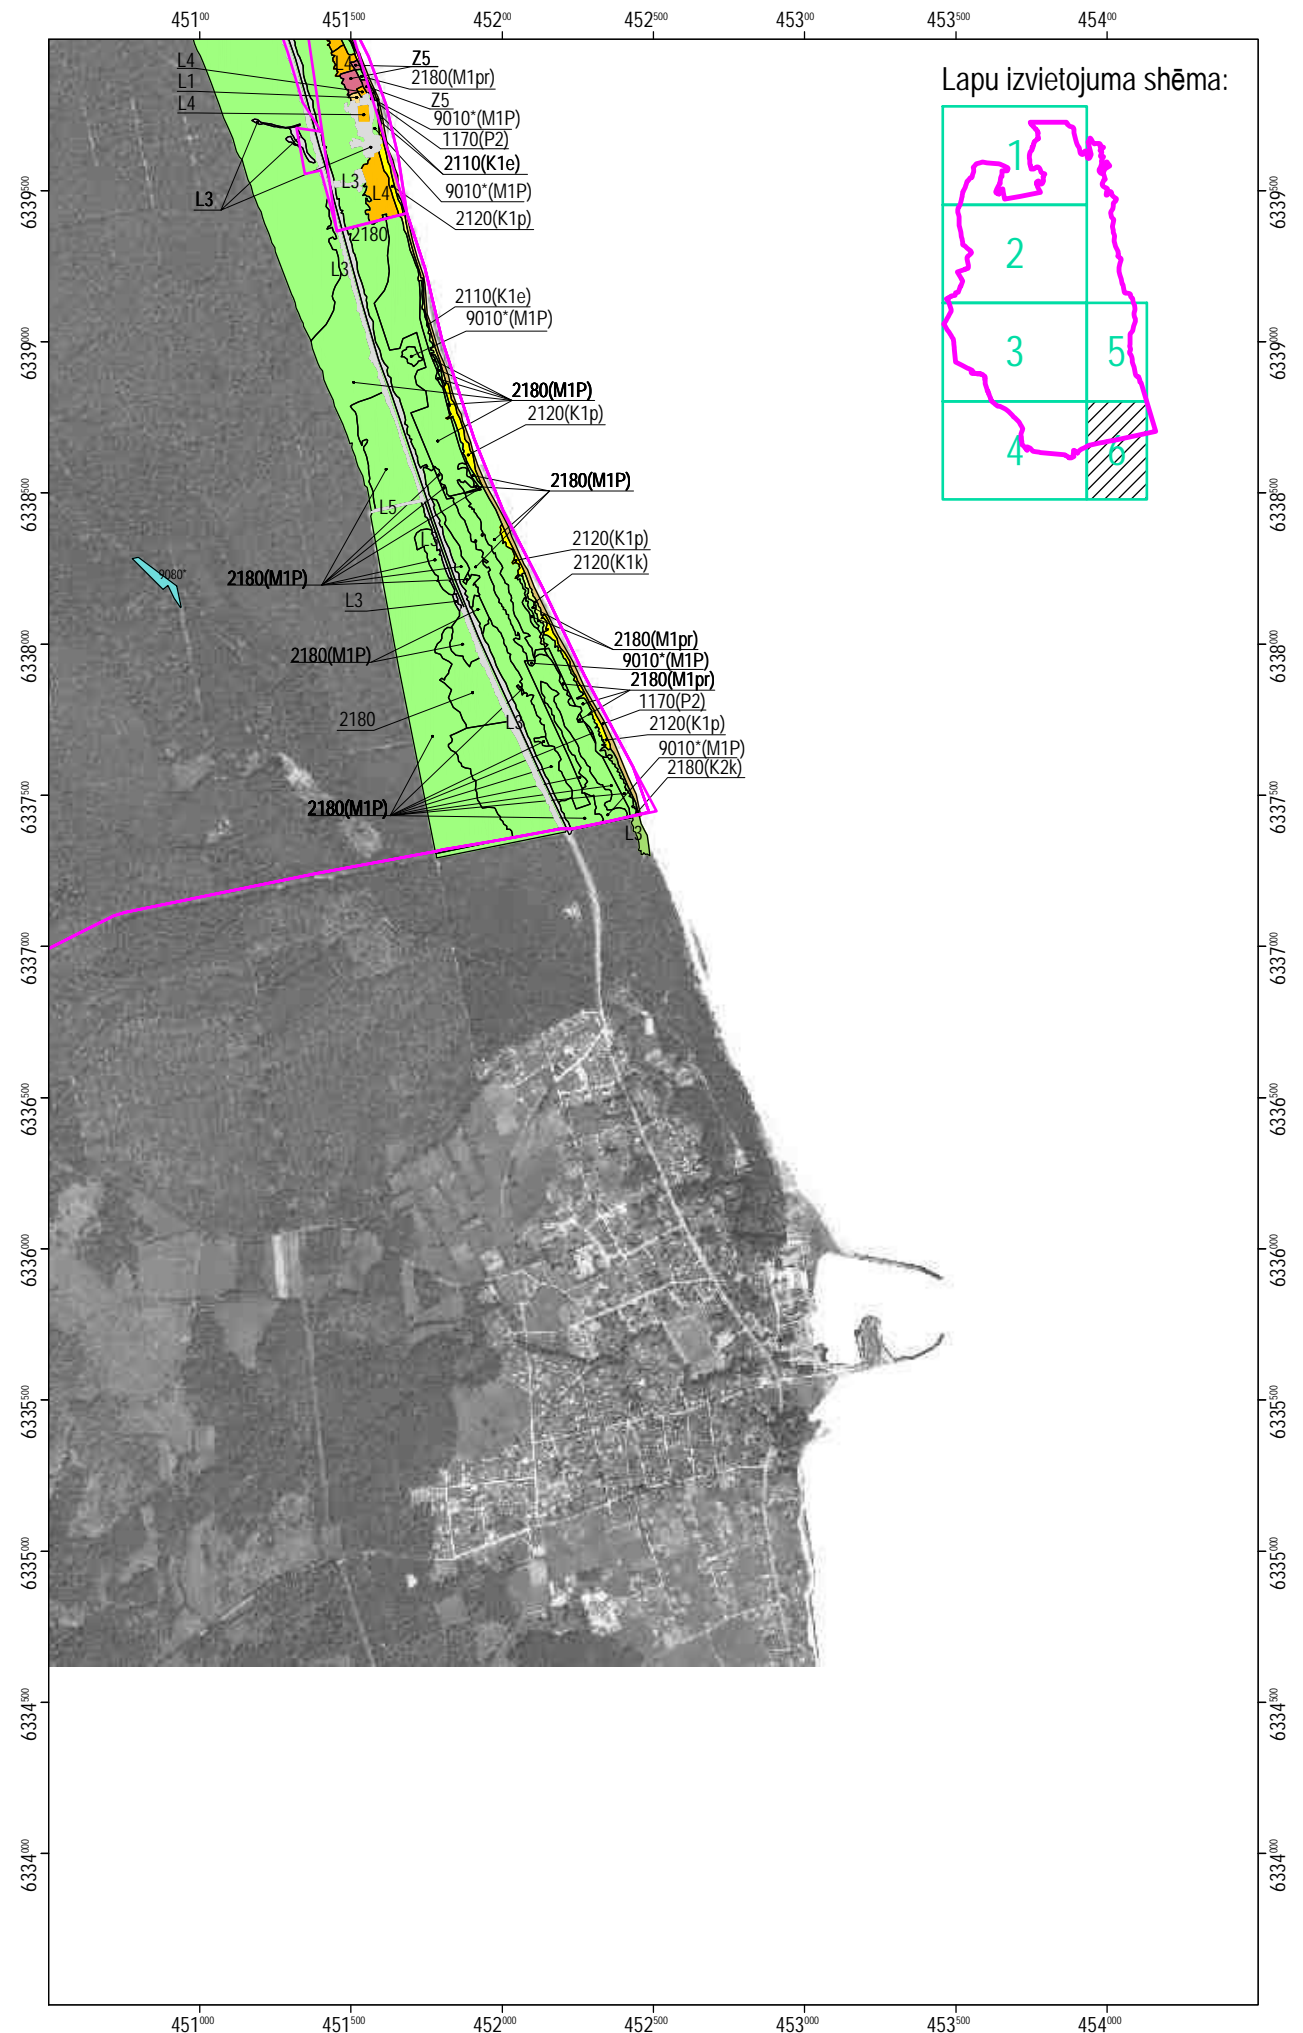

Dabas parkā "Engures ezers" sastopamo biotopu karte (pēc ES biotopu un Latvijas biotopu klasifikācijas)

Lapu izvietojuma shēma:

Karte sastādīta izmantojot ES LIFE-Nature projektu: "Piekraustes biotopu aizsardzība un apsaimniekošana Latvijā" un "Engures ezera dabas parka dabas aizsardzības plāna ieviešana" materiālus.

Mērogs:
0 100 200 300m