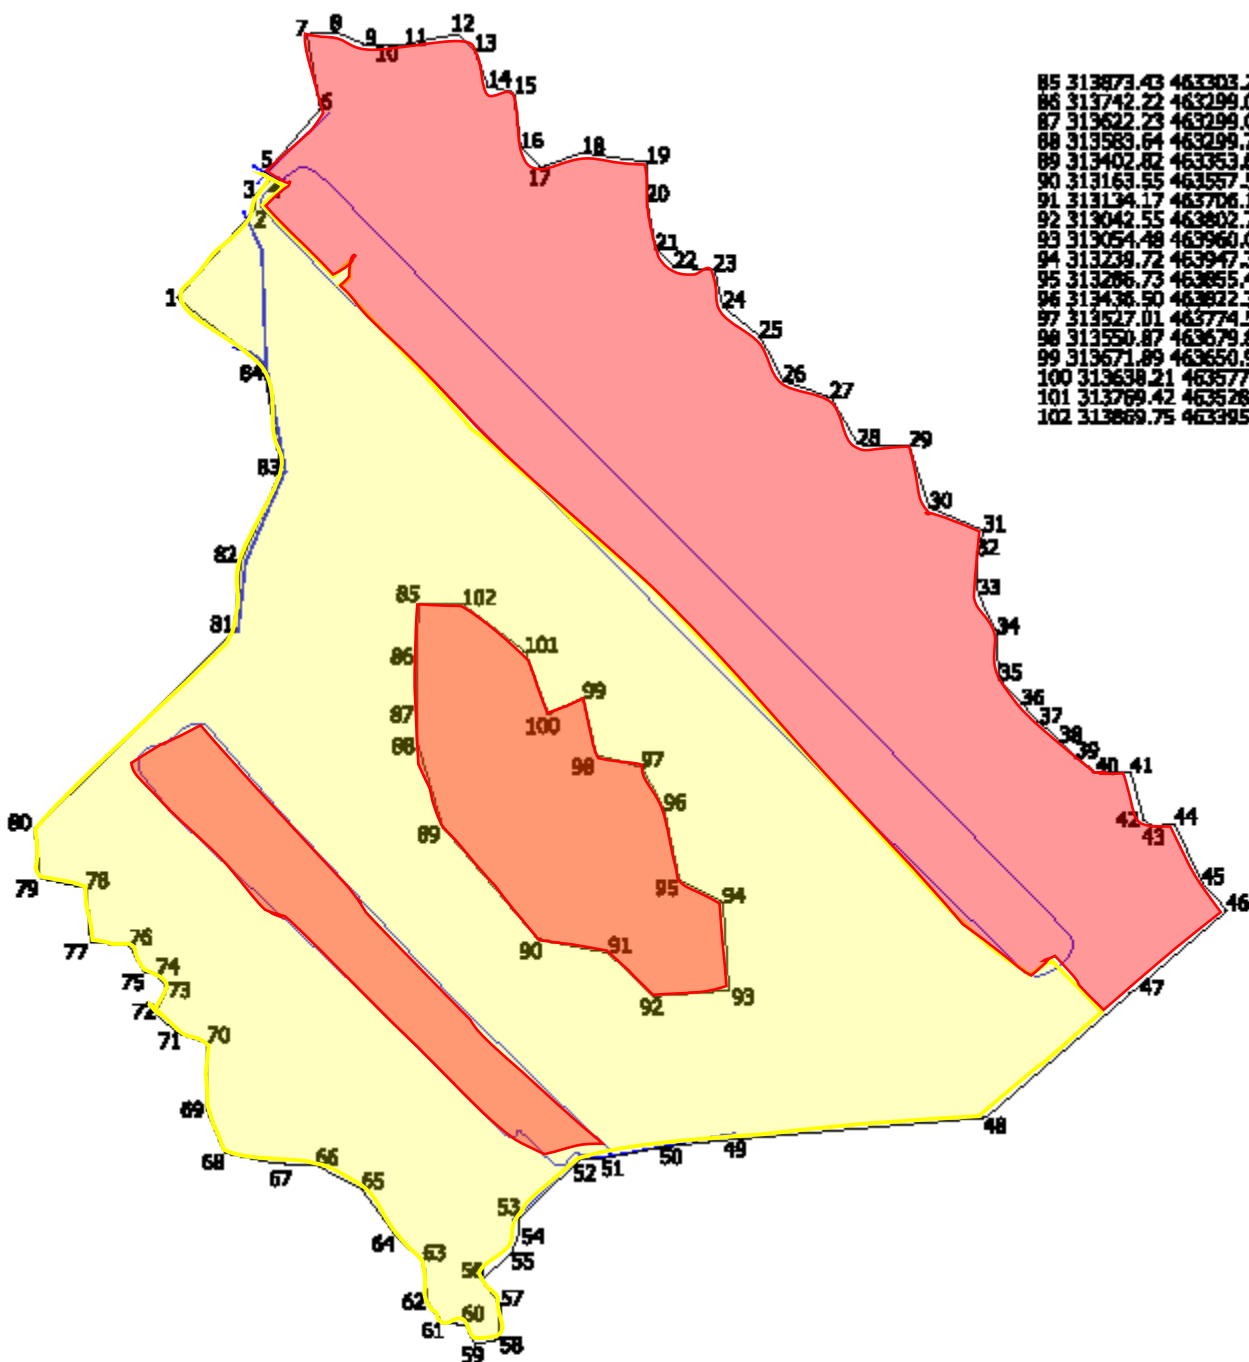

- Cirsma (izcērtamās platības) shēma

- platības, kur koku ciršana nav iespējama, nav nepieciešama vai nav paredzēta