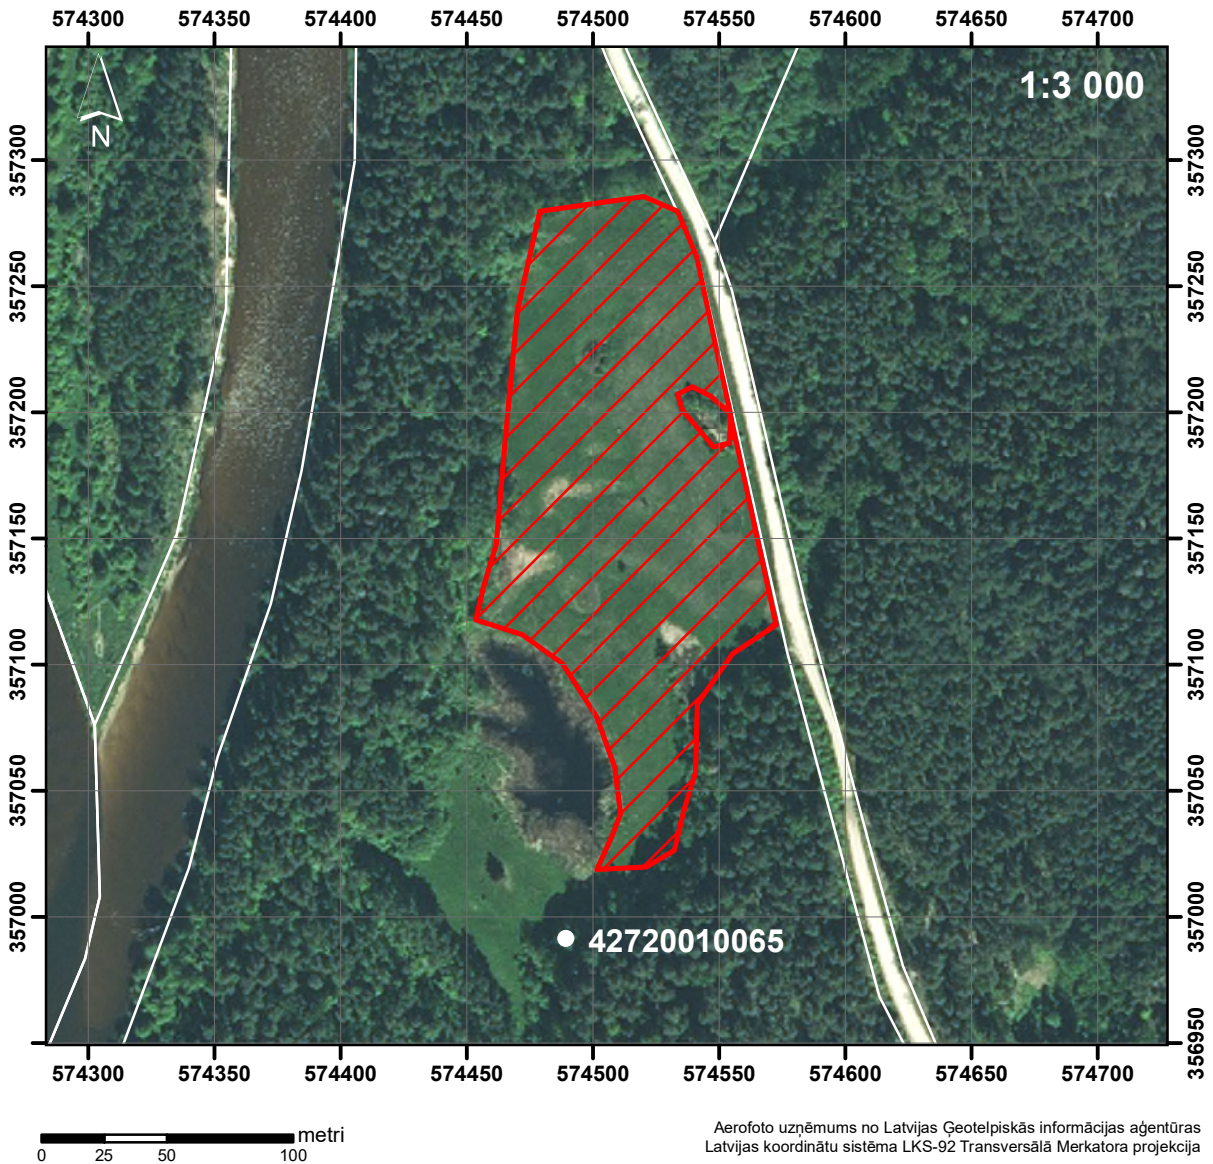

**Īpašuma "Gaujas NP Priekuļi" nomas platības plāns  
zemes vienības kadastra apzīmējums 42720010065  
(pie Lenču ūdenstūrstu apmetnes)**

**Apzīmējumi:**

 - iznomājamā platība kopā 1,86 ha

 - kadastra līnijas