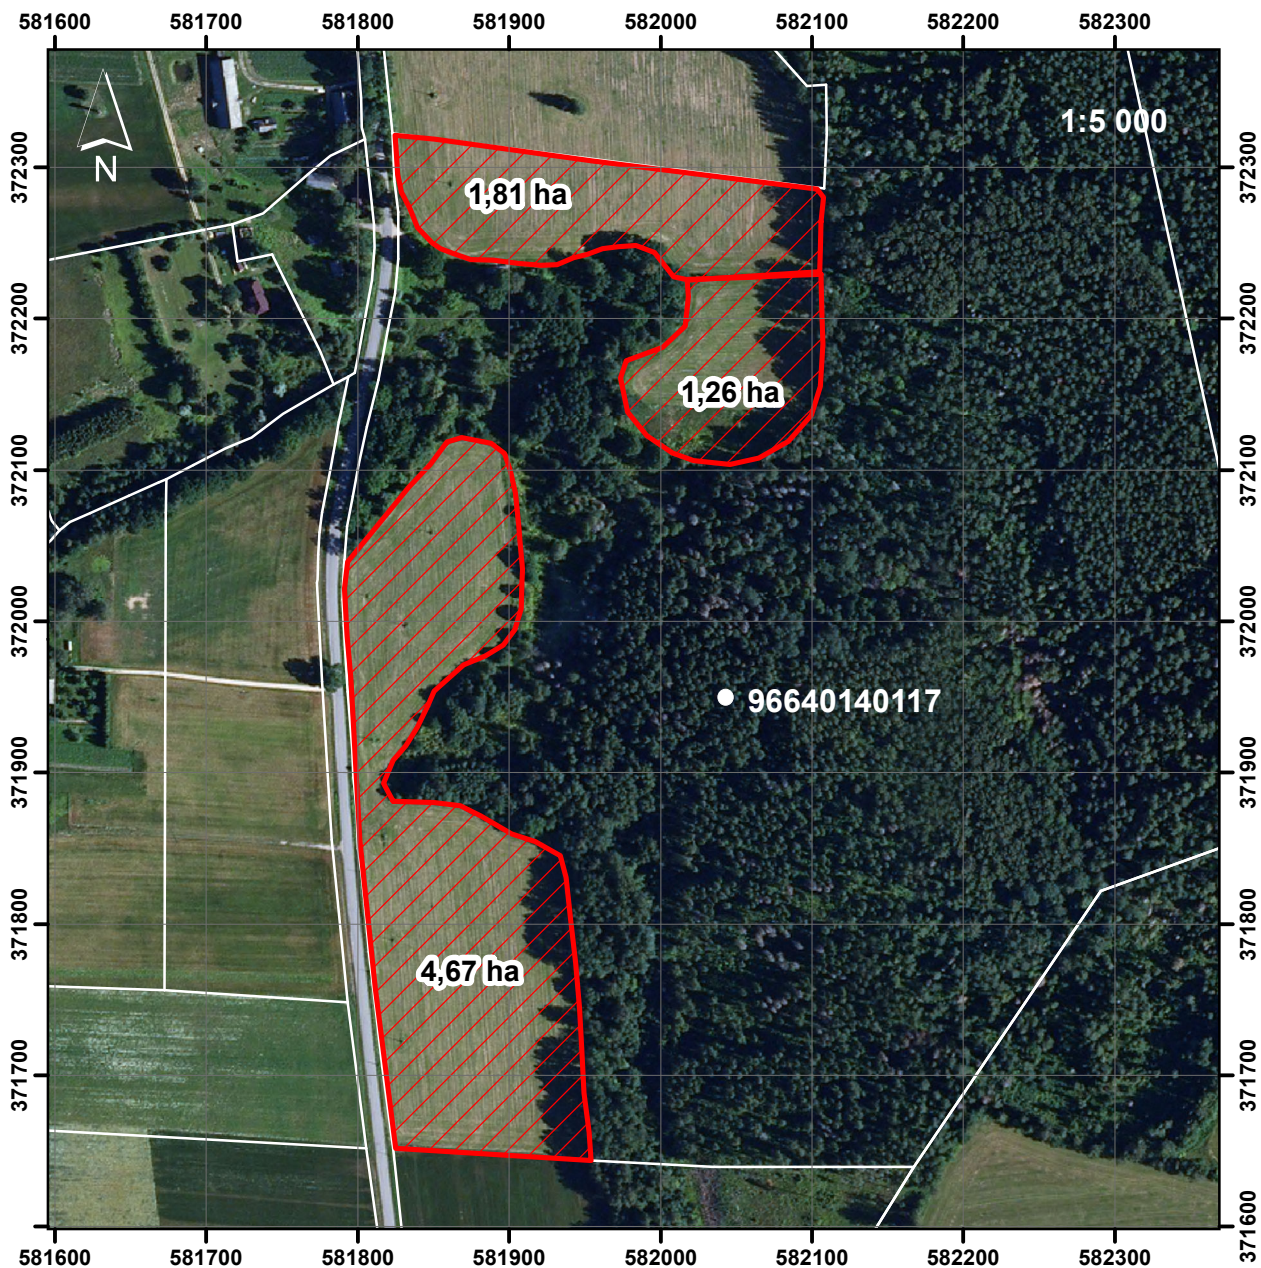

Īpašuma "Gaujas NP Kocēni" nomas platību plāns zemes vienības kadastra apzīmējums 96640140117

0 37,5 75 150 metri

Aerofoto uzņēmums no Latvijas Ģeotelpiskās informācijas aģentūras
Latvijas koordinātu sistēma LKS-92 Transversālā Merkatora projekcija

Apzīmējumi:

-  - iznomājamā platība kopā 7,74 ha
-  - kadastra līnijas

Iznomātājs:

_____ (_____)

Nomnieks:

_____ (_____)