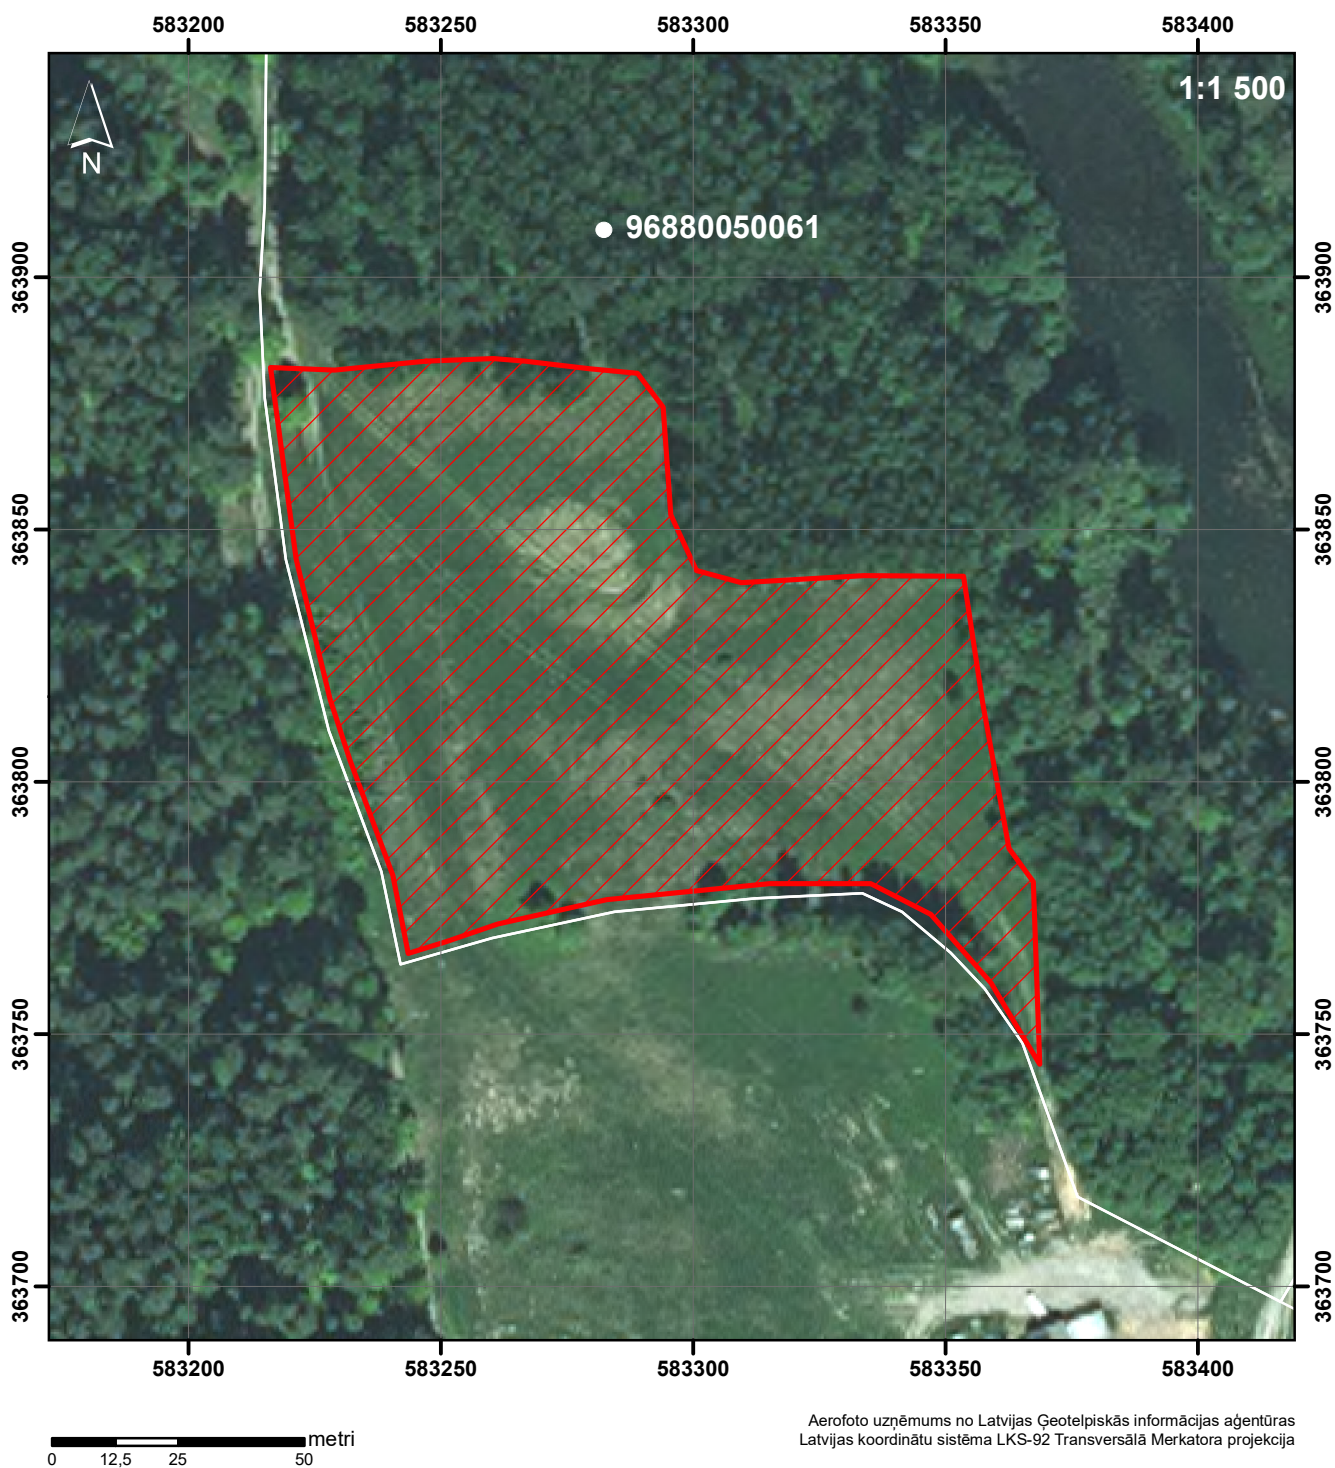

# Īpašuma "Valsts meži pie Gaujas" nomas platības pie Kārkliem plāns (zemes vienības apzīmējums 96880050061)

## Apzīmējumi:

 - iznomājamā platība 1,2 ha

 - kadastra līnijas