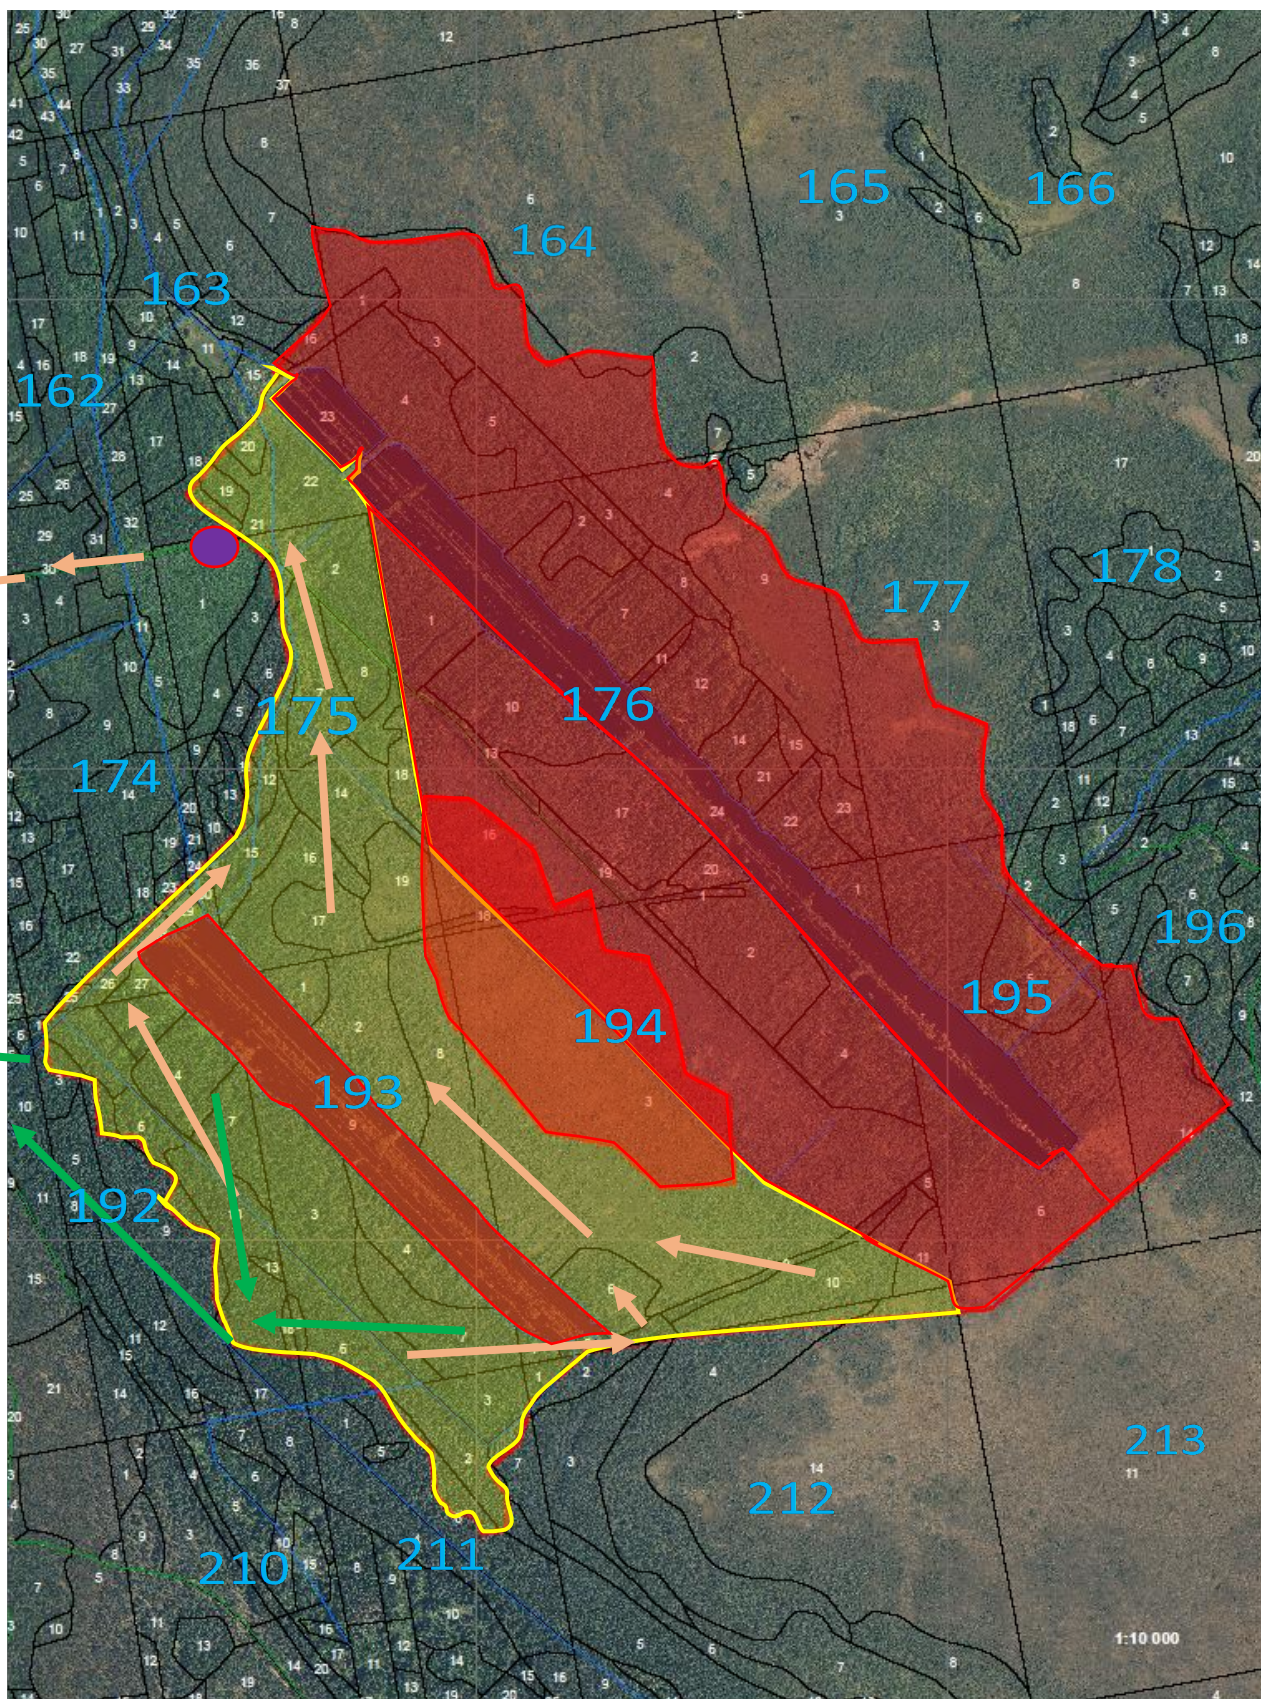

# Atmežojamās platības shēma

-  - kokmateriālu izvešanas pamatvirziens
-  - varbūtējais kokmateriālu izvešanas variants
-  - iespējamā AGK
-  - cirsmas shēma
-  - Platības, kur koku ciršana nav iespējama, nav nepieciešama vai nav paredzēta
- 213** - Meža kvartāla Nr.