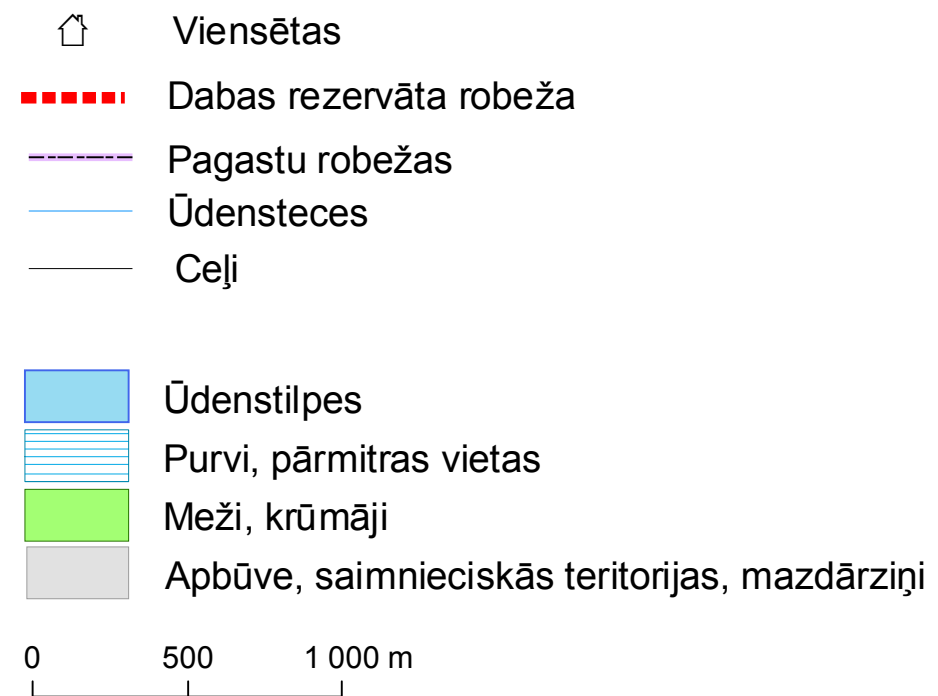

Moricsalas dabas rezervāts

● Moricsalas dabas rezervāta novietojums

Latvijas koordinātu sistēma LKS-92.
Karte sagatavota izmantojot zemes lietojuma digitālo karšu slāni, LĢIA