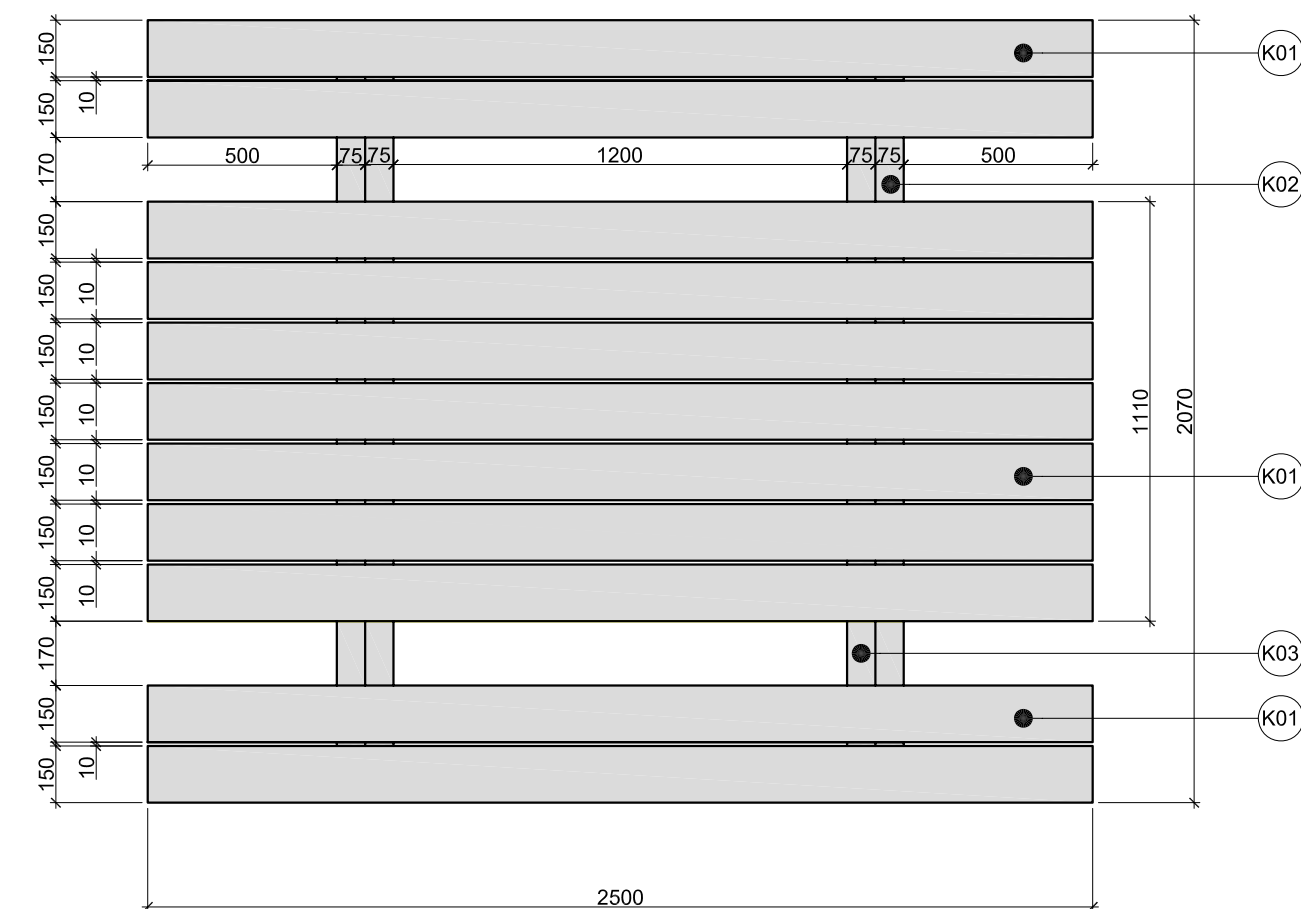

VIRSSKATS

Galds ar 2 soliem GS

M1:20

A  
Tips

SĀNSKATS

VIRSSKATS

Galds ar 2 soliem GS

M1:20

B  
Tips

SĀNSKATS

PRETSKATS

PRETSKATS

GALDS AR 2 SOLIEM A TIPS

N.p.k.	Nosaukums	Marka	Izmērs, mm	Skaits
1.	Galda/sola dēlis	K01	50x150x2500	11
2.	Galda kāja	K02	75x150x970*	4
3.	Stiprinājuma dēlis	K03	75x100x1970	2
4.	Stiprinājuma dēlis	K04	75x100x1010	2
5.	Stiprinājuma dēlis	K05	75x100x300	4

GALDS AR 2 SOLIEM B TIPS

N.p.k.	Nosaukums	Marka	Izmērs, mm	Skaits
1.	Galda/sola dēlis	K01	75x150x2500	9
2.	Galda kāja	K02	150x200x1325	2
3.	Stiprinājuma dēlis	K03	50x100x690	2
4.	Sola kāja	K04	100x200x995	4
5.	Stiprinājuma dēlis	K05	50x50x210	4
6.	Armatūras stienis	M01	Ø20x400	4
7.	Armatūras stienis	M02	Ø20x400	2

PIEZĪMES:

Izmēri doti milimetros.

Elementu savienošanā izmantot kokskrūves.

Galdiem un soliēm izmantot ēvelētus dēļus.

Ja kokmateriālam iespējams noteikt koka augšanas virzienu, tad zemē rakt galotnes daļu.