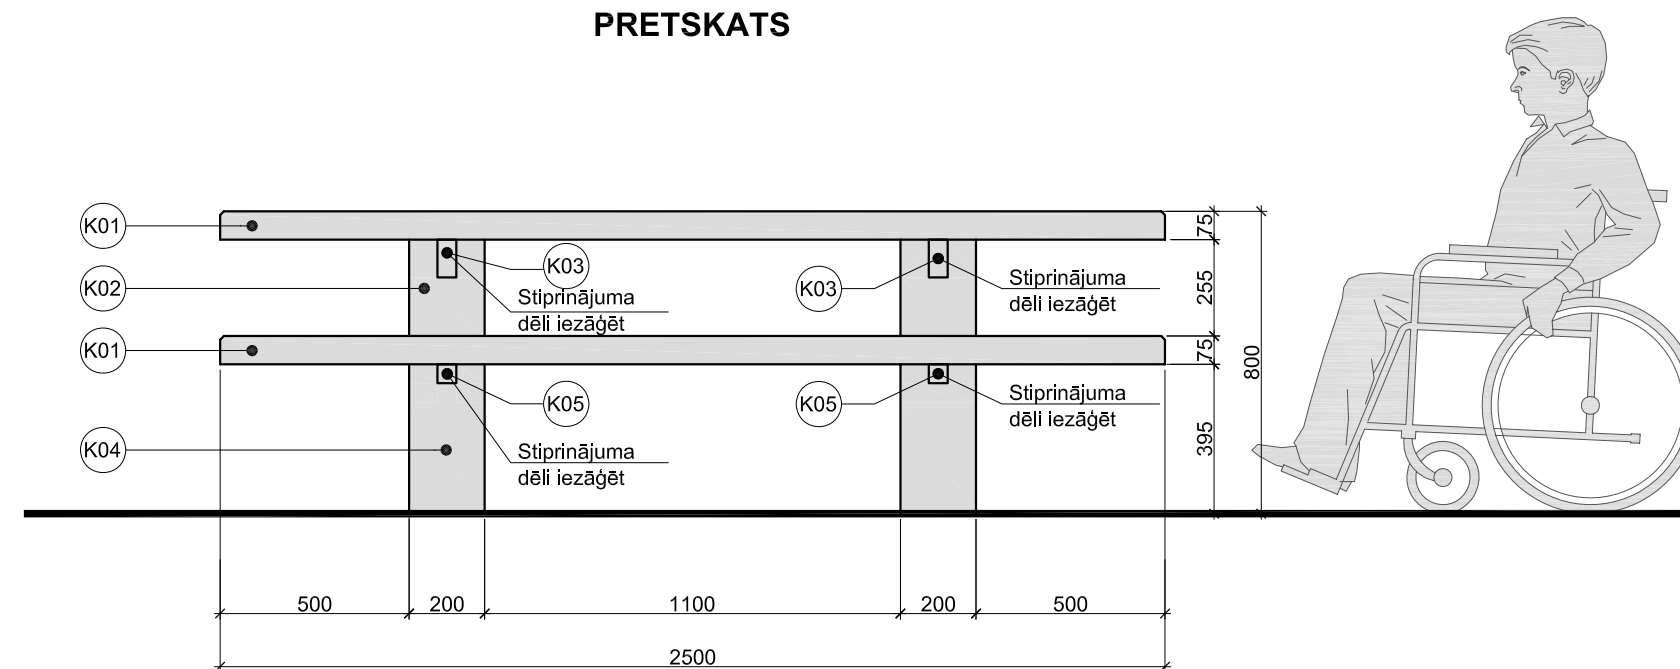

B  
Tips

SĀNSKATS

PRETSKATS

PRETSKATS

GALDS AR 2 SOLIEM A TIPS

N.p.k.	Nosaukums	Marka	Izmērs, mm	Skaits
1.	Galda/sola dēlis	K01	50x150x2500	11
2.	Galda kāja	K02	75x150x970*	4
3.	Stiprinājuma dēlis	K03	75x100x1970	2
4.	Stiprinājuma dēlis	K04	75x100x1010	2
5.	Stiprinājuma dēlis	K05	75x100x300	4

GALDS AR 2 SOLIEM B TIPS

N.p.k.	Nosaukums	Marka	Izmērs, mm	Skaits
1.	Galda/sola dēlis	K01	75x150x2500	9
2.	Galda kāja	K02	150x200x1325	2
3.	Stiprinājuma dēlis	K03	50x100x690	2
4.	Sola kāja	K04	100x200x995	4
5.	Stiprinājuma dēlis	K05	50x50x210	4
6.	Armatūras stienis	M01	Ø20x400	4
7.	Armatūras stienis	M02	Ø20x400	2