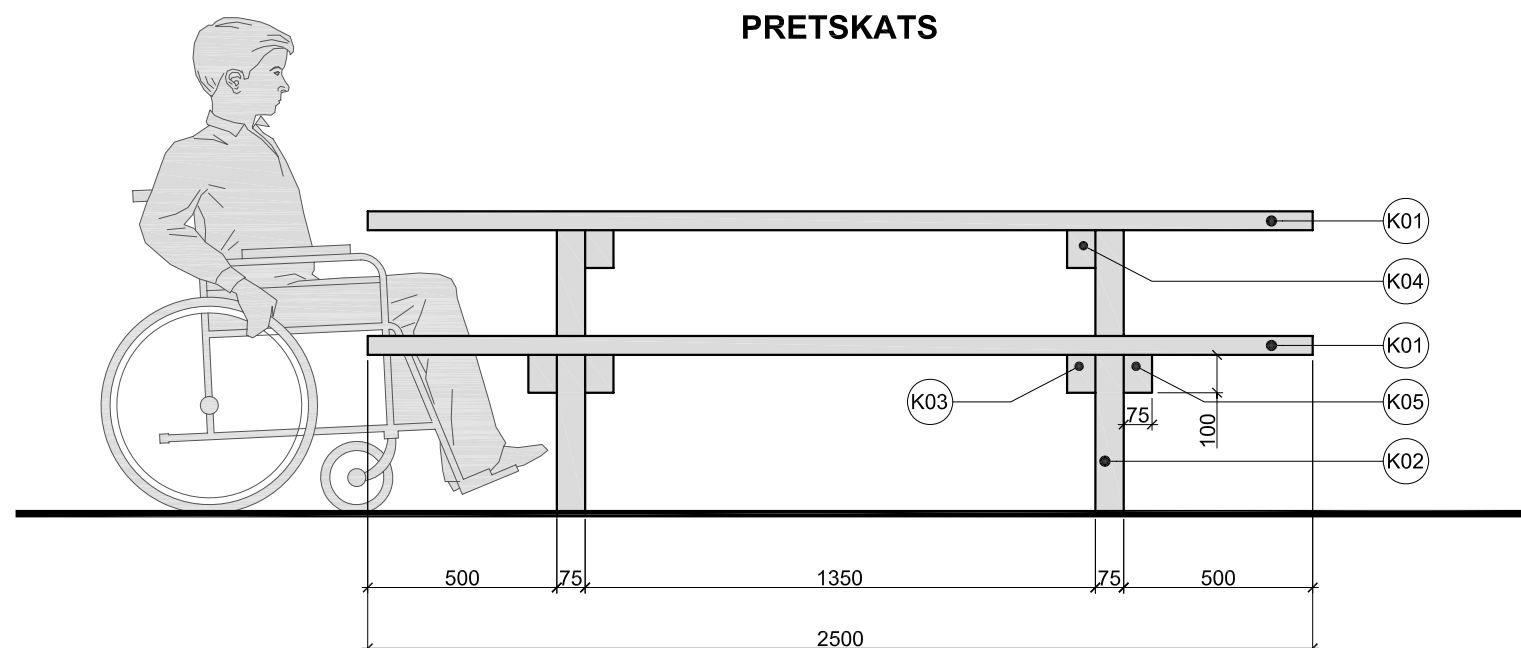

B  
Tips

SĀNSKATS

PRETSKATS

PRETSKATS

GALDS AR 2 SOLIEM A TIPS

N.p.k.	Nosaukums	Marka	Izmērs, mm	Skaits
1.	Galda/sola dēlis	K01	50x150x2500	11
2.	Galda kāja	K02	75x150x970*	4
3.	Stiprinājuma dēlis	K03	75x100x1970	2
4.	Stiprinājuma dēlis	K04	75x100x1010	2
5.	Stiprinājuma dēlis	K05	75x100x300	4

GALDS AR 2 SOLIEM B TIPS

N.p.k.	Nosaukums	Marka	Izmērs, mm	Skaits
1.	Galda/sola dēlis	K01	75x150x2500	9
2.	Galda kāja	K02	150x200x1325	2
3.	Stiprinājuma dēlis	K03	50x100x690	2
4.	Sola kāja	K04	100x200x995	4
5.	Stiprinājuma dēlis	K05	50x50x210	4
6.	Armatūras stienis	M01	Ø20x400	4
7.	Armatūras stienis	M02	Ø20x400	2