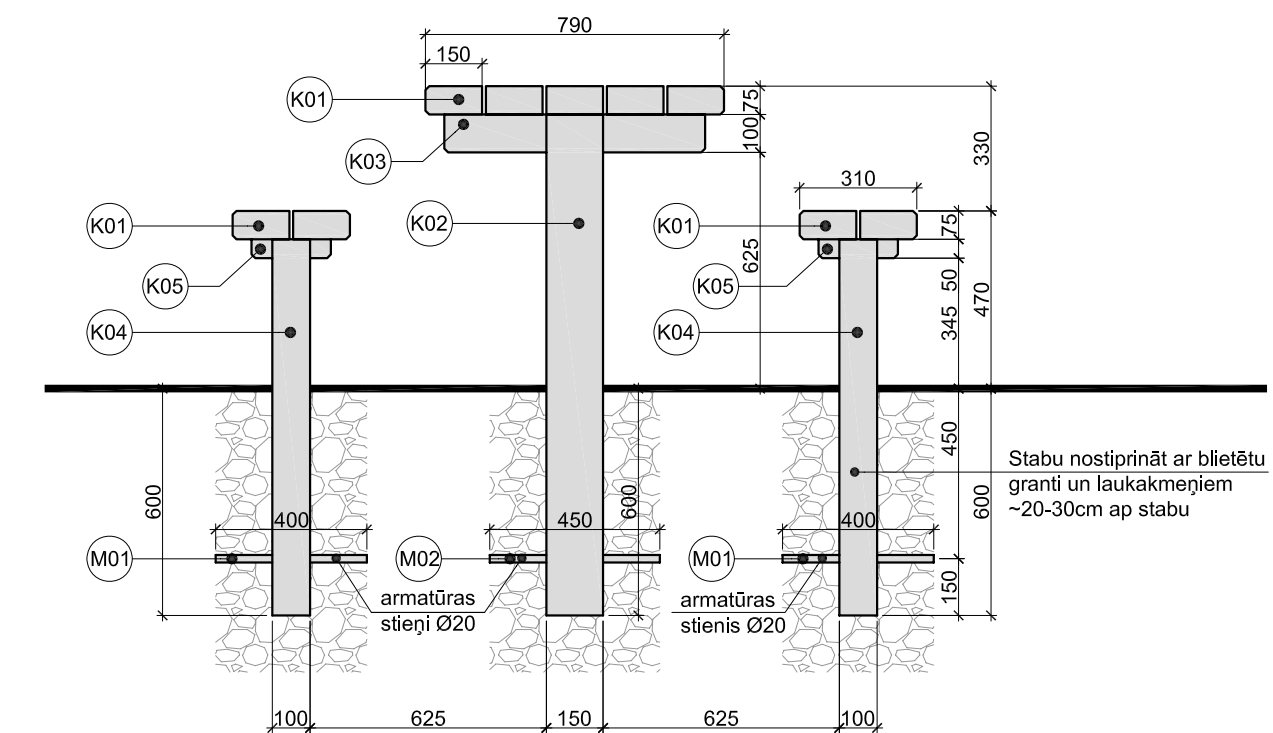

B  
Tips

SĀNSKATS

PRETSKATS

PRETSKATS

GALDS AR 2 SOLIEM A TIPS

N.p.k.	Nosaukums	Marka	Izmērs, mm	Skaits
1.	Galda/sola dēlis	K01	50x150x2500	11
2.	Galda kāja	K02	75x150x970*	4
3.	Stiprinājuma dēlis	K03	75x100x1970	2
4.	Stiprinājuma dēlis	K04	75x100x1010	2
5.	Stiprinājuma dēlis	K05	75x100x300	4

GALDS AR 2 SOLIEM B TIPS

N.p.k.	Nosaukums	Marka	Izmērs, mm	Skaits
1.	Galda/sola dēlis	K01	75x150x2500	9
2.	Galda kāja	K02	150x200x1325	2
3.	Stiprinājuma dēlis	K03	50x100x690	2
4.	Sola kāja	K04	100x200x995	4
5.	Stiprinājuma dēlis	K05	50x50x210	4
6.	Armatūras stienis	M01	Ø20x400	4
7.	Armatūras stienis	M02	Ø20x400	2

PIEZĪMES:

Izmēri doti milimetros.

Elementu savienošanā izmantot kokskrūves.

Galdiem un soliēm izmantot ēvelētus dēļus.

Ja kokmateriālam iespējams noteikt koka augšanas virzienu, tad zemē rakt galotnes daļu.