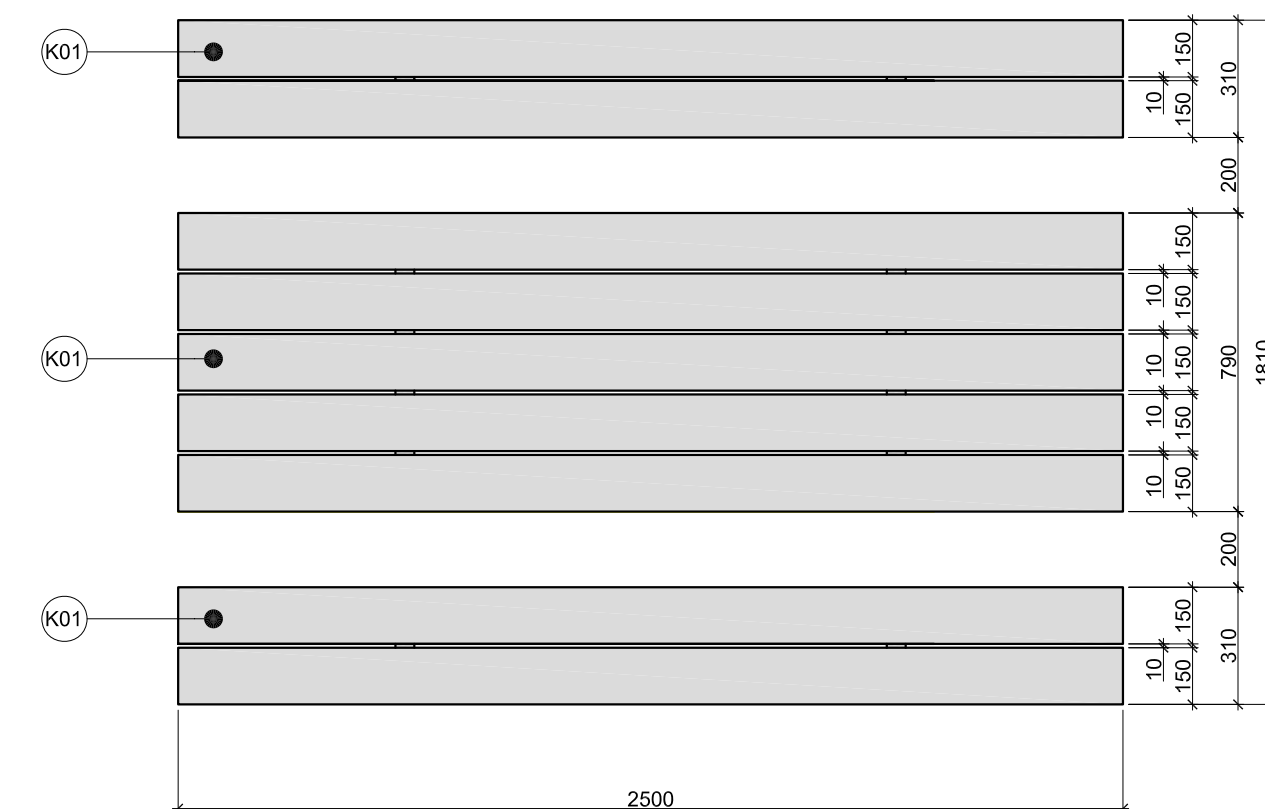

VIRSSKATS

Galds ar 2 soliem GS

M1:20

A  
Tips

SĀNSKATS

VIRSSKATS

Galds ar 2 soliem GS

M1:20

B  
Tips

SĀNSKATS

PRETSKATS

PRETSKATS

GALDS AR 2 SOLIEM A TIPS

N.p.k.	Nosaukums	Marka	Izmērs, mm	Skaits
1.	Galda/sola dēlis	K01	50x150x2500	11
2.	Galda kāja	K02	75x150x970*	4
3.	Stiprinājuma dēlis	K03	75x100x1970	2
4.	Stiprinājuma dēlis	K04	75x100x1010	2
5.	Stiprinājuma dēlis	K05	75x100x300	4

GALDS AR 2 SOLIEM B TIPS

N.p.k.	Nosaukums	Marka	Izmērs, mm	Skaits
1.	Galda/sola dēlis	K01	75x150x2500	9
2.	Galda kāja	K02	150x200x1325	2
3.	Stiprinājuma dēlis	K03	50x100x690	2
4.	Sola kāja	K04	100x200x995	4
5.	Stiprinājuma dēlis	K05	50x50x210	4
6.	Armatūras stienis	M01	Ø20x400	4
7.	Armatūras stienis	M02	Ø20x400	2