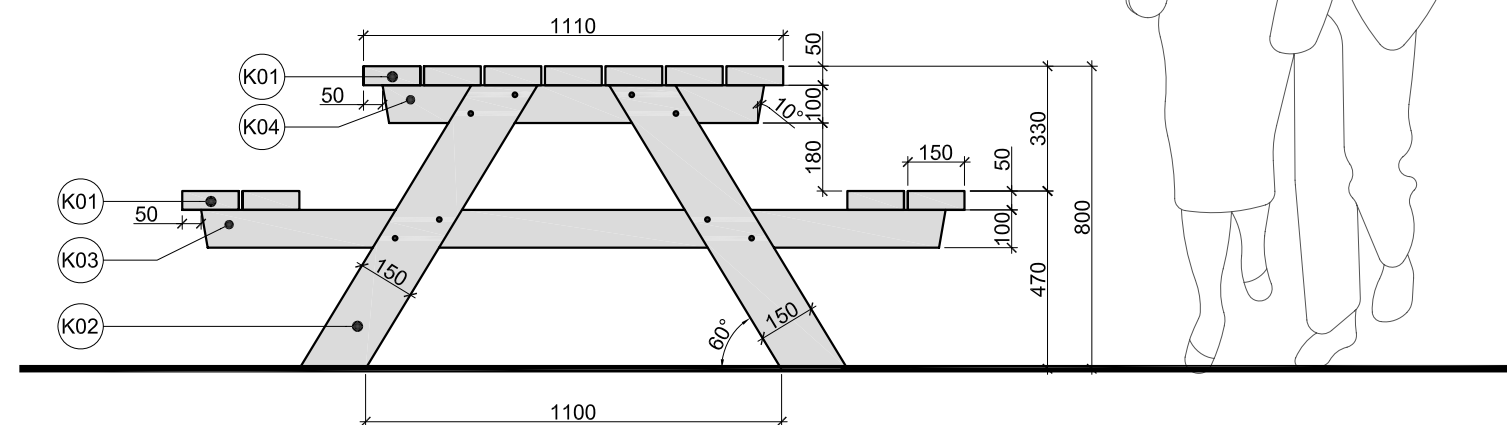

VIRSSKATS

Galds ar 2 soliem GS

M1:20

A  
Tips

SĀNSKATS

VIRSSKATS

Galds ar 2 soliem GS

M1:20

B  
Tips

SĀNSKATS

PRETSKATS

PRETSKATS

GALDS AR 2 SOLIEM A TIPS

N.p.k.	Nosaukums	Marka	Izmērs, mm	Skaits
1.	Galda/sola dēlis	K01	50x150x2500	11
2.	Galda kāja	K02	75x150x970*	4
3.	Stiprinājuma dēlis	K03	75x100x1970	2
4.	Stiprinājuma dēlis	K04	75x100x1010	2
5.	Stiprinājuma dēlis	K05	75x100x300	4

GALDS AR 2 SOLIEM B TIPS

N.p.k.	Nosaukums	Marka	Izmērs, mm	Skaits
1.	Galda/sola dēlis	K01	75x150x2500	9
2.	Galda kāja	K02	150x200x1325	2
3.	Stiprinājuma dēlis	K03	50x100x690	2
4.	Sola kāja	K04	100x200x995	4
5.	Stiprinājuma dēlis	K05	50x50x210	4
6.	Armatūras stienis	M01	Ø20x400	4
7.	Armatūras stienis	M02	Ø20x400	2

PIEZĪMES:

Izmēri doti milimetros.

Elementu savienošanā izmantot kokskrūves.

Galdiem un soliēm izmantot ēvelētus dēļus.

Ja kokmateriālam iespējams noteikt koka augšanas virzienu, tad zemē rakt galotnes daļu.